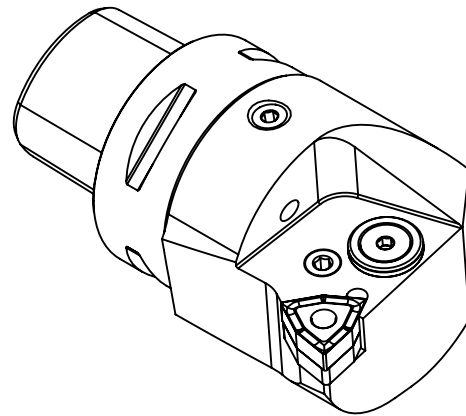

High Pressure (HP).
Kühldüse separat erhältlich.
Coolant nozzles separately available.
Part Nr.: CHP-PCX.000.022

SWISSETOOLS

Klemmhalter links HP
PS5.PWE.LLX.070-HP-90

für WN.. 0804.. WP 90° verdreht
Gewicht: 1030g

Datum: 21.07.2021

| | | | |
|------|-------|-------------------------------------|-----------------------|
| 8 | 1 | Verschlusschraube | CHP-ER1.008.014 |
| 7 | 1 | Verschlussstopfen | CHP-ER1.015.006 |
| 6 | 1 | Spannstift $\varnothing 2 \times 8$ | ISO 8752/ DIN 1481 |
| 5 | 1 | Rohrstift | WCD-ER1.101.000 |
| 4 | 1 | Spannschraube | WCD-ER4.101.017 |
| 3 | 1 | Kniehebel | WDF-ER3.101.000 |
| 2 | 1 | Unterlegplatte | WWE-ER2.101.004 |
| 1 | 1 | Klemmhalter links HP | PS5-PWE.LLX.070-HP-90 |
| POS. | Menge | Bezeichnung | Zeichnungsnummer |