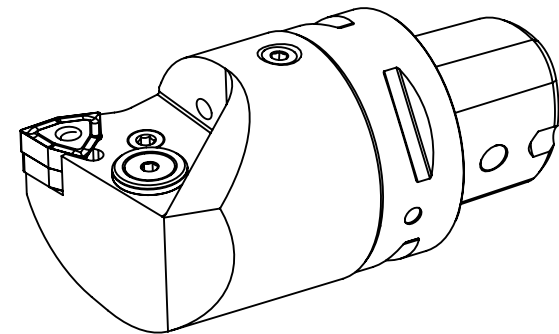

High Pressure (HP).
Kühldüse separat erhältlich.
Coolant nozzles separately available.
Part Nr.: CHP-PCX.000.022

SWISSETOOLS

Klemmhalter links HP
PS5.PWE.LLX.070-HP-90

für WN.. 0804.. WP 90° verdreht
Gewicht: 1030g

Datum: 21.07.2021

| | | | |
|------|-------|-------------------------------------|-----------------------|
| 8 | 1 | Verschlusschraube | CHP-ER1.008.014 |
| 7 | 1 | Verschlussstopfen | CHP-ER1.015.006 |
| 6 | 1 | Spannstift $\varnothing 2 \times 8$ | ISO 8752/ DIN 1481 |
| 5 | 1 | Rohrstift | WCD-ER1.101.000 |
| 4 | 1 | Spannschraube | WCD-ER4.101.017 |
| 3 | 1 | Kniehebel | WDF-ER3.101.000 |
| 2 | 1 | Unterlegplatte | WWE-ER2.101.004 |
| 1 | 1 | Klemmhalter links HP | PS5-PWE.LLX.070-HP-90 |
| POS. | Menge | Bezeichnung | Zeichnungsnummer |