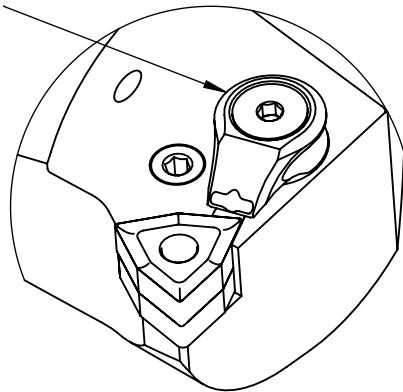

High Pressure (HP).
Kühldüse separat erhältlich.
Coolant nozzles separately available.
Part Nr.: CHP-PCX.000.022

SWISSETOOLS

Klemmhalter links HP
PS5.PWE.LLX.070-HP-90

für WN.. 0804.. WP 90° verdreht
Gewicht: 1030g

Datum: 21.07.2021

| | | | |
|------|-------|-------------------------------------|-----------------------|
| 8 | 1 | Verschlusschraube | CHP-ER1.008.014 |
| 7 | 1 | Verschlussstopfen | CHP-ER1.015.006 |
| 6 | 1 | Spannstift $\varnothing 2 \times 8$ | ISO 8752/ DIN 1481 |
| 5 | 1 | Rohrstift | WCD-ER1.101.000 |
| 4 | 1 | Spannschraube | WCD-ER4.101.017 |
| 3 | 1 | Kniehebel | WDF-ER3.101.000 |
| 2 | 1 | Unterlegplatte | WWE-ER2.101.004 |
| 1 | 1 | Klemmhalter links HP | PS5-PWE.LLX.070-HP-90 |
| POS. | Menge | Bezeichnung | Zeichnungsnummer |