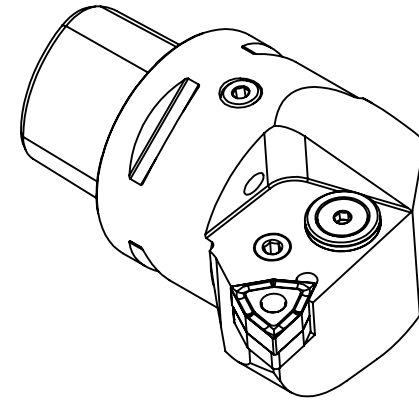

High Pressure (HP).  
 Kühldüse separat erhältlich.  
 Coolant nozzles separately available.  
 Part Nr.: CHP-PCX.000.022

## SWISSETOOLS

Klemmhalter links HP  
 PS5.PWE.LLA.060-HP

für WN.. 0804.. WP  
 Gewicht: 872g

Datum: 23.06.2020

8	1	Verschlussschraube	CHP-ER1.008.014
7	1	Verschlussstopfen	CHP-ER1.015.006
6	1	Spannstift Ø2 x 8	ISO 8752/ DIN 1481
5	1	Rohrstift	WCD-ER1.101.000
4	1	Spannschraube	WCD-ER4.101.017
3	1	Kniehebel	WDF-ER3.101.000
2	1	Unterlegplatte	WWE-ER2.101.004
1	1	Klemmhalter links HP	PS5-PWE.LLA.060-HP
POS.	Menge	Bezeichnung	Zeichnungsnummer