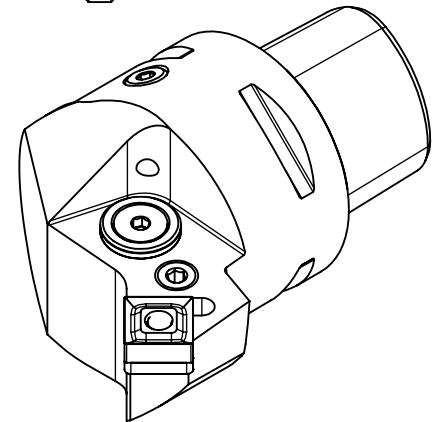

High Pressure (HP).  
Kühlöse separat erhältlich.  
Coolant nozzles separately available.  
Part Nr.: CHP-PCX.000.022

**SWISSETOOLS**

Klemhalter rechts mit HP 45° / 90°  
PS5.PSD.RSA.060-HP

PSC  $\varnothing 50$  / SN..12 04..

Gewicht: 765g

Datum: 28.09.2021

8	1	Rohrstift	WCD-ER1.101.000
7	1	Spannschraube	WCD-ER4.101.017
6	1	Kniehebel	WCD-ER3.101.000
5	1	Unterlegplatte	WSD-ER2.101.003
4	1	Spannstift $\varnothing 2 \times 8$	ISO 8752/ DIN 1481
3	1	Verschlusschraube	CHP-ER1.008.014
2	1	Verschlussstopfen	CHP-ER1.015.006
1	1	Klemhalter rechts HP	PS5-PSD.RSA.060-HP
POS.	Menge	Bezeichnung	Zeichnungsnummer