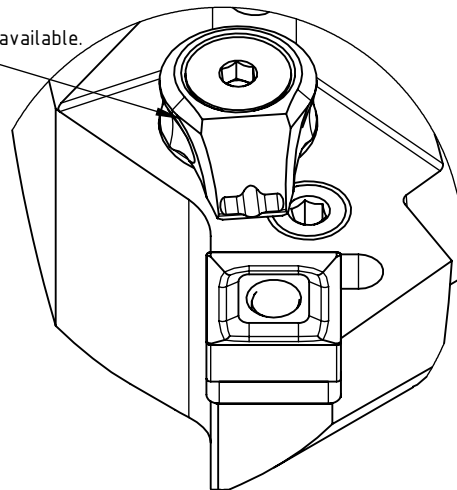

High Pressure (HP).  
Kühlöse separat erhältlich.  
Coolant nozzles separately available.  
Part Nr.: CHP-PCX.000.022

**SWISSETOOLS**

Klemhalter rechts mit HP 45° / 90°  
PS5.PSD.RSA.060-HP

PSC  $\varnothing 50$  / SN..12 04..

Gewicht: 765g

Datum: 28.09.2021

8	1	Rohrstift	WCD-ER1.101.000
7	1	Spannschraube	WCD-ER4.101.017
6	1	Kniehebel	WCD-ER3.101.000
5	1	Unterlegplatte	WSD-ER2.101.003
4	1	Spannstift $\varnothing 2 \times 8$	ISO 8752/ DIN 1481
3	1	Verschlusschraube	CHP-ER1.008.014
2	1	Verschlussstopfen	CHP-ER1.015.006
1	1	Klemhalter rechts HP	PS5-PSD.RSA.060-HP
POS.	Menge	Bezeichnung	Zeichnungsnummer