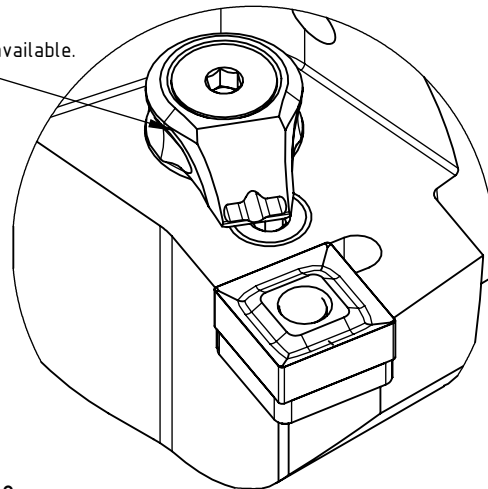

High Pressure (HP).
Kühldüse seperat erhältlich.
Coolant nozzles separatly available.
Part Nr.: CHP-PCX.000.022

SWISSETOOLS

Klemmhalter rechts mit HP 75° / 90°
PS5.PSD.RBA.060-HP

PSC $\varnothing 50$ / SN..12 04..

Gewicht: 846g

Datum: 27.09.2021

8	1	Rohrstift	WCD-ER1.101.000
7	1	Spannschraube	WCD-ER4.101.017
6	1	Kniehebel	WCD-ER3.101.000
5	1	Unterlegplatte	WSD-ER2.101.003
4	1	Spannstift $\varnothing 2 \times 8$	ISO 8752/ DIN 1481
3	1	Verschlusschraube	CHP-ER1.008.014
2	1	Verschlussstopfen	CHP-ER1.015.006
1	1	Klemmhalter rechts HP	PS5-PSD.RBA.060-HP
POS.	Menge	Bezeichnung	Zeichnungsnummer