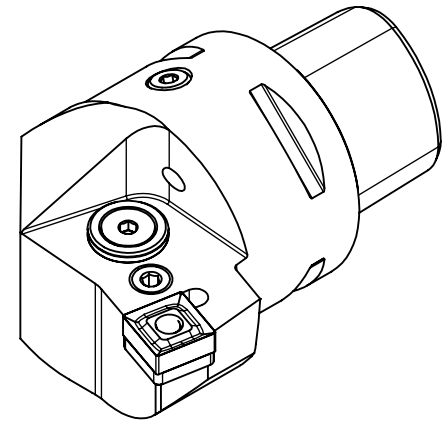

High Pressure (HP).
Kühldüse seperat erhältlich.
Coolant nozzles separatly available.
Part Nr.: CHP-PCX.000.022

SWISSETOOLS

Klemmhalter rechts mit HP 75° / 90°
PS5.PSD.RBA.060-HP

PSC $\varnothing 50$ / SN..12 04..

Gewicht: 846g

Datum: 27.09.2021

8	1	Rohrstift	WCD-ER1.101.000
7	1	Spannschraube	WCD-ER4.101.017
6	1	Kniehebel	WCD-ER3.101.000
5	1	Unterlegplatte	WSD-ER2.101.003
4	1	Spannstift $\varnothing 2 \times 8$	ISO 8752/ DIN 1481
3	1	Verschlusschraube	CHP-ER1.008.014
2	1	Verschlussstopfen	CHP-ER1.015.006
1	1	Klemmhalter rechts HP	PS5-PSD.RBA.060-HP
POS.	Menge	Bezeichnung	Zeichnungsnummer