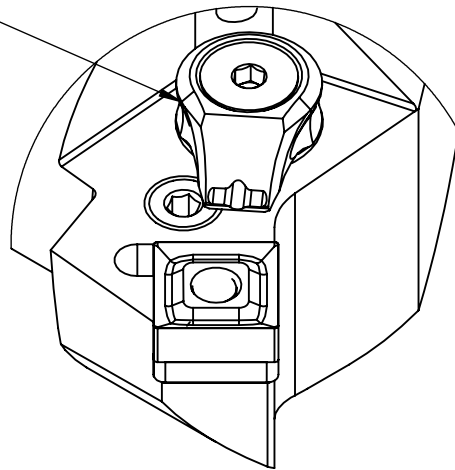

High Pressure (HP).
 Kühldüse separat erhältlich.
 Coolant nozzles separately available.
 Part Nr.: CHP-PCX.000.022

SWISSETOOLS

Klemmhalter links mit HP 45° / 90°
 PS5.PSD.LSA.060-HP

PSC ø50 / SN..12 04..

Gewicht: 768g

Datum: 27.09.2021

8	1	Rohrstift	WCD-ER1.101.000
7	1	Spannschraube	WCD-ER4.101.017
6	1	Kniehebel	WCD-ER3.101.000
5	1	Verschlussstopfen	CHP-ER1.015.006
4	1	Verschlusschraube	CHP-ER1.008.014
3	1	Spannstift Ø2 x 8	ISO 8752/ DIN 1481
2	1	Unterlegplatte	WSD-ER2.101.003
1	1	Klemmhalter links HP	PS5-PSD.LSA.060-HP
POS.	Menge	Bezeichnung	Zeichnungsnummer