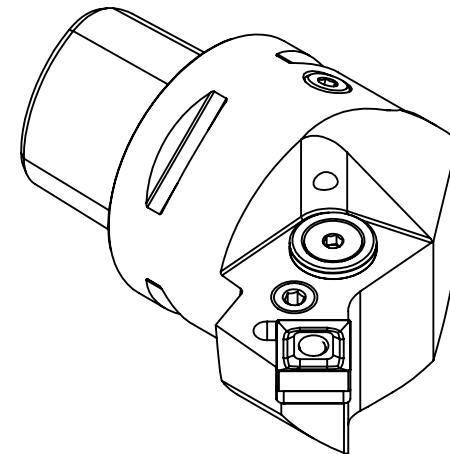

High Pressure (HP).
 Kühldüse separat erhältlich.
 Coolant nozzles separately available.
 Part Nr.: CHP-PCX.000.022

SWISSETOOLS

Klemmhalter links mit HP 45° / 90°
 PS5.PSD.LSA.060-HP

PSC ø50 / SN..12 04..

Gewicht: 768g

Datum: 27.09.2021

8	1	Rohrstift	WCD-ER1.101.000
7	1	Spannschraube	WCD-ER4.101.017
6	1	Kniehebel	WCD-ER3.101.000
5	1	Verschlussstopfen	CHP-ER1.015.006
4	1	Verschlusschraube	CHP-ER1.008.014
3	1	Spannstift Ø2 x 8	ISO 8752/ DIN 1481
2	1	Unterlegplatte	WSD-ER2.101.003
1	1	Klemmhalter links HP	PS5-PSD.LSA.060-HP
POS.	Menge	Bezeichnung	Zeichnungsnummer