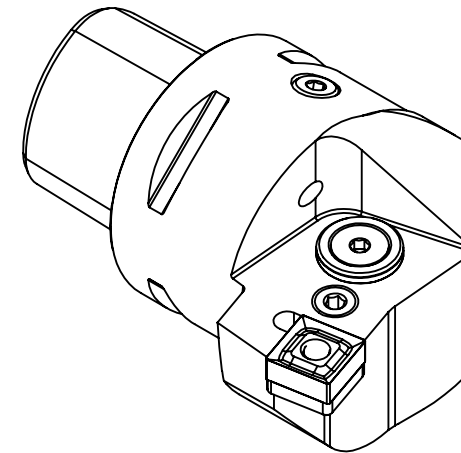

High Pressure (HP).
 Kühldüse separat erhältlich.
 Coolant nozzles separately available.
 Part Nr.: CHP-PCX.000.022

SWISSETOOLS

Klemmhalter links mit HP 75° / 90°
 PS5.PSD.LBA.060-HP

PSC ø50 / SN..12 04..

Gewicht: 846g

Datum: 24.09.2021

8	1	Rohrstift	WCD-ER1.101.000
7	1	Spannschraube	WCD-ER4.101.017
6	1	Kniehebel	WCD-ER3.101.000
5	1	Verschlussstopfen	CHP-ER1.015.006
4	1	Verschlusschraube	CHP-ER1.008.014
3	1	Spannstift Ø2 x 8	ISO 8752/ DIN 1481
2	1	Unterlegplatte	WSD-ER2.101.003
1	1	Klemmhalter links HP	PS5-PSD.LBA.060-HP
POS.	Menge	Bezeichnung	Zeichnungsnummer