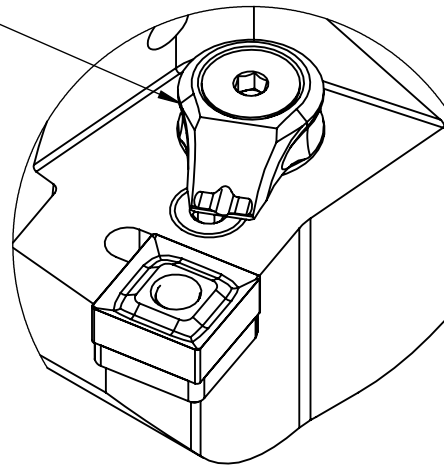

High Pressure (HP).
 Kühldüse separat erhältlich.
 Coolant nozzles separately available.
 Part Nr.: CHP-PCX.000.022

SWISSETOOLS

Klemmhalter links mit HP 75° / 90°
 PS5.PSD.LBA.060-HP

PSC ø50 / SN..12 04..

Gewicht: 846g

Datum: 24.09.2021

8	1	Rohrstift	WCD-ER1.101.000
7	1	Spannschraube	WCD-ER4.101.017
6	1	Kniehebel	WCD-ER3.101.000
5	1	Verschlussstopfen	CHP-ER1.015.006
4	1	Verschlusschraube	CHP-ER1.008.014
3	1	Spannstift Ø2 x 8	ISO 8752/ DIN 1481
2	1	Unterlegplatte	WSD-ER2.101.003
1	1	Klemmhalter links HP	PS5-PSD.LBA.060-HP
POS.	Menge	Bezeichnung	Zeichnungsnummer