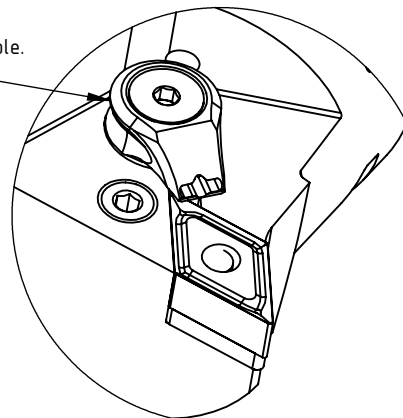

High Pressure (HP).
 Kühldüse separat erhältlich.
 Coolant nozzles separately available.
 Part Nr.: CHP-PCX.000.022

SWISSETOOLS

Klemmhalter rechts mit HP-Kühlsystem
 PS5.PDF.RUA.060-HP

für DN.. 15 06.. WP
 Gewicht: 856g

Datum: 14.07.2020

8	1	Rohrstift	WCD-ER1.101.000
7	1	Unterlegplatte	WDF-ER2.101.003
6	1	Spannschraube	WCD-ER4.101.017
5	1	Kniehebel	WDF-ER3.101.000
4	1	Verschlussstopfen	CHP-ER1.015.006
3	1	Verschlusschraube	CHP-ER1.008.014
2	1	Spannstift Ø2 x 8	ISO 8752/ DIN 1481
1	1	Klemmhalter rechts HP	PS5-PDF.RUA.060-HP
POS.	Menge	Bezeichnung	Zeichnungsnummer