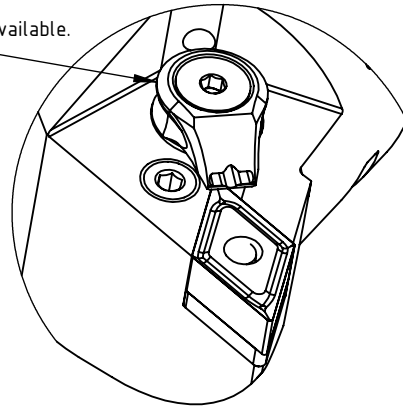

High Pressure (HP).  
 Kühldüse seperat erhältlich.  
 Coolant nozzles separately available.  
 Part Nr.: CHP-PCX.000.022

## SWISSETOOLS

Klemmhalter rechts mit HP-Kühlsystem  
 PS5.PDF.RHA.060-HP

für DN.. 15 04/06.. WP  
 Gewicht: 732g

Datum: 21.07.2020

|      |       |                       |                    |
|------|-------|-----------------------|--------------------|
| 8    | 1     | Rohrstift             | WCD-ER1.101.000    |
| 7    | 1     | Unterlegplatte        | WDF-ER2.101.003    |
| 6    | 1     | Spannschraube         | WCD-ER4.101.017    |
| 5    | 1     | Kniehebel             | WDF-ER3.101.000    |
| 4    | 1     | Verschlussstopfen     | CHP-ER1.015.006    |
| 3    | 1     | Verschlusschraube     | CHP-ER1.008.014    |
| 2    | 1     | Spannstift Ø2 x 8     | ISO 8752/ DIN 1481 |
| 1    | 1     | Klemmhalter rechts HP | PS5-PDF.RHA.060-HP |
| POS. | Menge | Bezeichnung           | Zeichnungsnummer   |