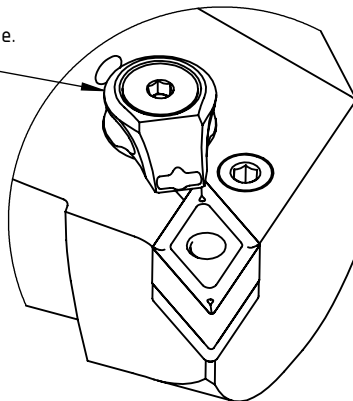

High Pressure (HP).
 Kühldüse separat erhältlich.
 Coolant nozzles separately available.
 Part Nr.: CHP-PCX.000.022

SWISSETOOLS

Klemmhalter links mit HP-Kühlsystem
 PS5.PDF.LUA.060-HP

für DN.. 15 04/06.. WP
 Gewicht: 854g

Datum: 14.07.2020

7	1	Rohrstift	WCD-ER1.101.000
6	1	Verschlussschraube	CHP-ER1.008.014
5	1	Kniehebel	WDF-ER3.101.000
4	1	Verschlussstopfen	CHP-ER1.015.006
3	1	Spannschraube	WCD-ER4.101.017
2	1	Unterlegplatte	WDF-ER2.101.003
1	1	Klemmhalter links HP	PS5-PDF.LUA.060-HP
POS.	Menge	Bezeichnung	Zeichnungsnummer