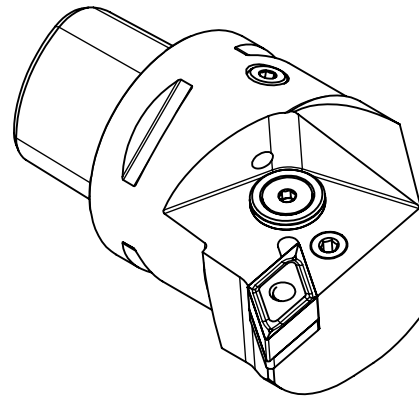

High Pressure (HP).
 Kühldüse separat erhältlich.
 Coolant nozzles separately available.
 Part Nr.: CHP-PCX.000.022

SWISSETOOLS

Klemmhalter links mit HP-Kühlsystem
 PS5.PDF.LUA.060-HP

für DN.. 15 04/06.. WP
 Gewicht: 854g

Datum: 14.07.2020

7	1	Rohrstift	WCD-ER1.101.000
6	1	Verschlussschraube	CHP-ER1.008.014
5	1	Kniehebel	WDF-ER3.101.000
4	1	Verschlussstopfen	CHP-ER1.015.006
3	1	Spannschraube	WCD-ER4.101.017
2	1	Unterlegplatte	WDF-ER2.101.003
1	1	Klemmhalter links HP	PS5-PDF.LUA.060-HP
POS.	Menge	Bezeichnung	Zeichnungsnummer