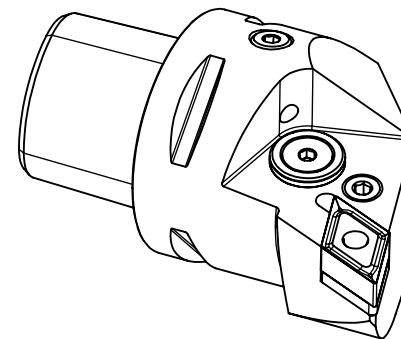

High Pressure (HP).
 Kühldüse separat erhältlich.
 Coolant nozzles separately available.
 Part Nr.: CHP-PCX.000.022

SWISSETOOLS

Klemhalter links mit HP-Kühlsystem
 PS5.PDF.LHA.060-HP

für DN.. 15 04/06.. WP

Gewicht: 732g

Datum: 02.10.2019

7	1	Rohrstift	WCD-ER1.101.000
6	1	Verschlussschraube	CHP-ER1.008.014
5	1	Kniehebel	WDF-ER3.101.000
4	1	Verschlussstopfen	CHP-ER1.015.006
3	1	Spannschraube	WCD-ER4.101.017
2	1	Unterlegplatte	WDF-ER2.101.003
1	1	Klemhalter links HP	PS5-PDF.LHA.060-HP
POS.	Menge	Bezeichnung	Zeichnungsnummer