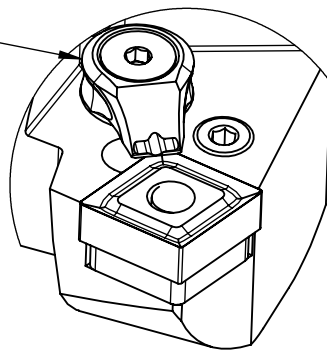

High Pressure (HP).
 Kühldüse seperat erhältlich.
 Coolant nozzles separately available.
 Part Nr.: CHP-PCX.000.022

SWISSETOOLS

Klemmhalter links mit HP 75° / 100°
 PS5.PCE.LKA.060-HP

für CN.. 16 06.. WP
 Gewicht: 852g

Datum: 13.03.2019

11	1	Verschlusschraube	CHP-ER1.008.014
10	1	Rohrstift	WCE-ER1.101.000
9	1	Unterlegplatte	WCE-ER2.101.004
7	1	Spannschraube	WCE-ER4.101.020
6	1	Kniehebel	WCE-ER3.101.000
5	1	Verschlussstopfen	CHP-ER1.015.006
1	1	Klemmhalter links	PS5-PCE.LKA.060-HP
POS.	Menge	Bezeichnung	Zeichnungsnummer