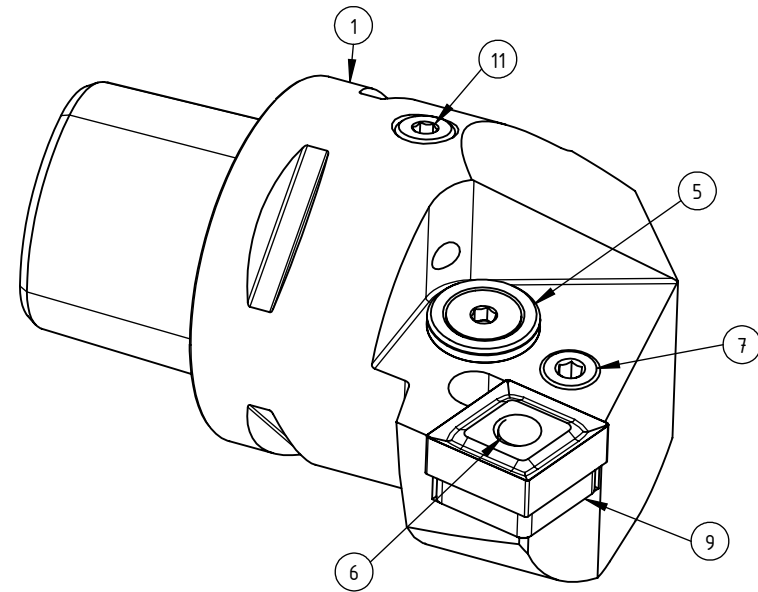

High Pressure (HP).
 Kühldüse seperat erhältlich.
 Coolant nozzles separately available.
 Part Nr.: CHP-PCX.000.022

SWISSETOOLS

Klemmhalter links mit HP 75° / 100°
 PS5.PCE.LKA.060-HP

für CN.. 16 06.. WP
 Gewicht: 852g

Datum: 13.03.2019

11	1	Verschlusschraube	CHP-ER1.008.014
10	1	Rohrstift	WCE-ER1.101.000
9	1	Unterlegplatte	WCE-ER2.101.004
7	1	Spannschraube	WCE-ER4.101.020
6	1	Kniehebel	WCE-ER3.101.000
5	1	Verschlussstopfen	CHP-ER1.015.006
1	1	Klemmhalter links	PS5-PCE.LKA.060-HP
POS.	Menge	Bezeichnung	Zeichnungsnummer