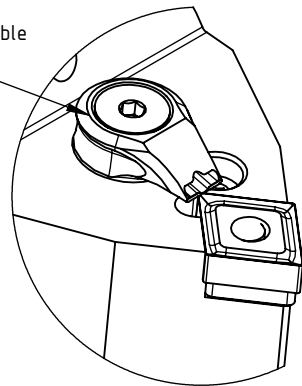

High Pressure (HP)  
 Kühldüse separat erhältlich  
 Coolant nozzles separately available  
 Part Nr. CHP-PCX.000.022

8	1	Kniehebel	WCD-ER3.101.000
7	1	Unterlegplatte	WCD-ER2.101.000
6	1	Verschlussschraube	CHP-ER1.008.014
5	1	Verschlussstopfen	CHP-ER1.015.006
4	1	Spannstift Ø2 x 8	ISO 8752/ DIN 1481
3	1	Spannschraube	WCD-ER4.101.017
2	1	Rohrstift	WCD-ER1.101.000
1	1	Klemmhalter Neutral HP	PS5-PCD.NMA.100-HP
POS.	Menge	Bezeichnung	Zeichnungsnummer

**SWISSETOOLS**

Klemmhalter Neutral mit HP  
 PS5.PCD.NMA.100-HP

PSC ø50 / für CN.12 04..

Gewicht: 1172g

Datum: 02.02.2024