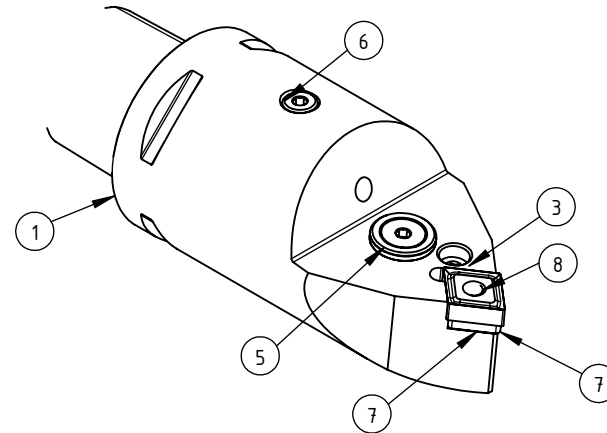

High Pressure (HP)  
 Kühldüse separat erhältlich  
 Coolant nozzles separately available  
 Part Nr. CHP-PCX.000.022

8	1	Kniehebel	WCD-ER3.101.000
7	1	Unterlegplatte	WCD-ER2.101.000
6	1	Verschlussschraube	CHP-ER1.008.014
5	1	Verschlussstopfen	CHP-ER1.015.006
4	1	Spannstift Ø2 x 8	ISO 8752/ DIN 1481
3	1	Spannschraube	WCD-ER4.101.017
2	1	Rohrstift	WCD-ER1.101.000
1	1	Klemmhalter Neutral HP	PS5-PCD.NMA.100-HP
POS.	Menge	Bezeichnung	Zeichnungsnummer

**SWISSETOOLS**

Klemmhalter Neutral mit HP  
 PS5.PCD.NMA.100-HP

PSC ø50 / für CN.12 04..

Gewicht: 1172g

Datum: 02.02.2024