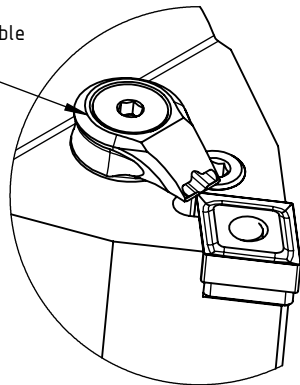

High Pressure (HP)  
 Kühldüse separat erhältlich  
 Coolant nozzles separately available  
 Part Nr. CHP-PCX.000.022

9	1	Kniehebel	WCD-ER3.101.000
8	1	HM-Wendeplatte	CNMG120404
7	1	Unterlegplatte	WCD-ER2.101.000
6	1	Verschlusssschraube	CHP-ER1.008.014
5	1	Verschlussstopfen	CHP-ER1.015.006
4	1	Spannstift Ø2 x 8	ISO 8752/ DIN 14.81
3	1	Spannschraube	WCD-ER4.101.017
2	1	Rohrstift	WCD-ER1.101.000
1	1	Klemmhalter Neutral HP	PS5-PCD.NMA.060-HP
POS.	Menge	Bezeichnung	Zeichnungsnummer

## SWISSETOOLS

Klemmhalter Neutral mit HP  
 PS5.PCD.NMA.060-HP

PSC Ø50 / für CN..12 04..

Gewicht: 601g

Datum: 02.02.2024