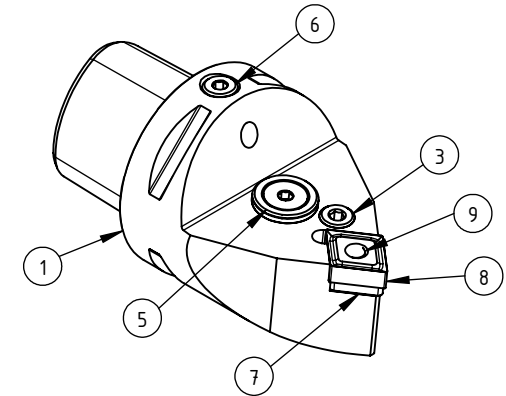

High Pressure (HP)  
 Kühldüse separat erhältlich  
 Coolant nozzles separately available  
 Part Nr. CHP-PCX.000.022

9	1	Kniehebel	WCD-ER3.101.000
8	1	HM-Wendeplatte	CNMG120404
7	1	Unterlegplatte	WCD-ER2.101.000
6	1	Verschlusssschraube	CHP-ER1.008.014
5	1	Verschlussstopfen	CHP-ER1.015.006
4	1	Spannstift Ø2 x 8	ISO 8752/ DIN 14.81
3	1	Spannschraube	WCD-ER4.101.017
2	1	Rohrstift	WCD-ER1.101.000
1	1	Klemmhalter Neutral HP	PS5-PCD.NMA.060-HP
POS.	Menge	Bezeichnung	Zeichnungsnummer

## SWISSETOOLS

Klemmhalter Neutral mit HP  
 PS5.PCD.NMA.060-HP

PSC Ø50 / für CN..12 04..

Gewicht: 601g

Datum: 02.02.2024