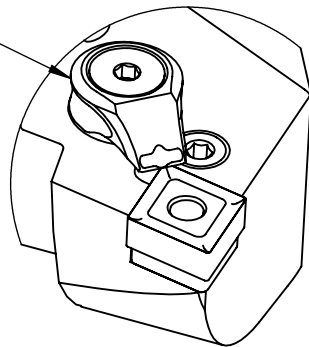

High Pressure (HP).
 Kühldüse separat erhältlich.
 Coolant nozzles separately available.
 Part Nr.: CHP-PCX.000.022

SWISSETOOLS

Klemmhalter links mit HP-Kühlsystem
 PS5.PCD.LLA.060-HP

für CN.. 12 04.. WP
 Gewicht: 837g

Datum: 02.05.2018

8	1	Rohrstift	WCD-ER1.101.000
7	1	Spannschraube	WCD-ER4.101.017
6	1	Kniehebel	WCD-ER3.101.000
5	1	Verschlussstopfen	CHP-ER1.015.006
4	1	Verschlusschraube	CHP-ER1.008.014
3	1	Spannstift Ø2 x 8	ISO 8752/ DIN 1481
2	1	Unterlegplatte	WCD-ER2.101.003
1	1	Klemmhalter links HP	PS5-PCD.LLA.060-HP
POS.	Menge	Bezeichnung	Zeichnungsnummer