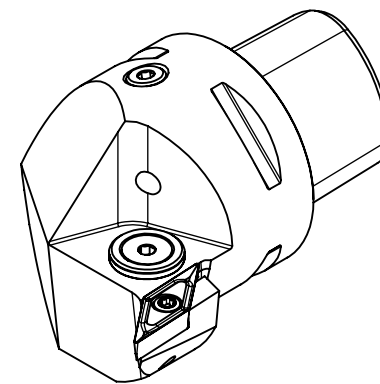

High Pressure (HP).
 Kühldüse separat erhältlich.
 Coolant nozzles separately available.
 Part Nr.: CHP-PCX.000.022

SWISSETOOLS

Klemmhalter rechts mit HP Kühlsystem
 PS5.KVF.RJA.060-HP

PSC ø50 / VB..16 04..

Gewicht: 705g

Datum: 26.10.2020

5	1	Spannstift Ø2 x 8	ISO 8752/ DIN 1481
4	1	Verschlussschraube	CHP-ER1.008.014
3	1	Verschlussstopfen	CHP-ER1.015.006
2	1	Torx-Schraube M4x9 (T15)	WCB-ER2.001.009
1	1	Klemmhalter rechts	PS5-KVF.RJA.060-HP
POS.	Menge	Bezeichnung	Zeichnungsnummer