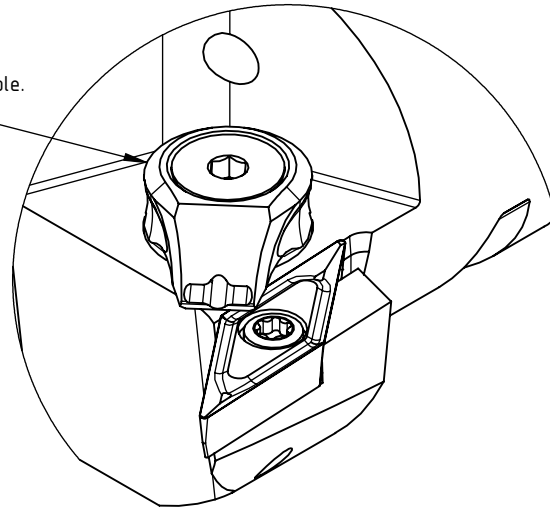

High Pressure (HP).
 Kühldüse separat erhältlich.
 Coolant nozzles separately available.
 Part Nr.: CHP-PCX.000.022

SWISSETOOLS

Klemmhalter rechts mit HP Kühlsystem
 PS5.KVF.RJA.060-HP

PSC ø50 / VB..16 04..

Gewicht: 705g

Datum: 26.10.2020

5	1	Spannstift Ø2 x 8	ISO 8752/ DIN 1481
4	1	Verschlussschraube	CHP-ER1.008.014
3	1	Verschlussstopfen	CHP-ER1.015.006
2	1	Torx-Schraube M4x9 (T15)	WCB-ER2.001.009
1	1	Klemmhalter rechts	PS5-KVF.RJA.060-HP
POS.	Menge	Bezeichnung	Zeichnungsnummer