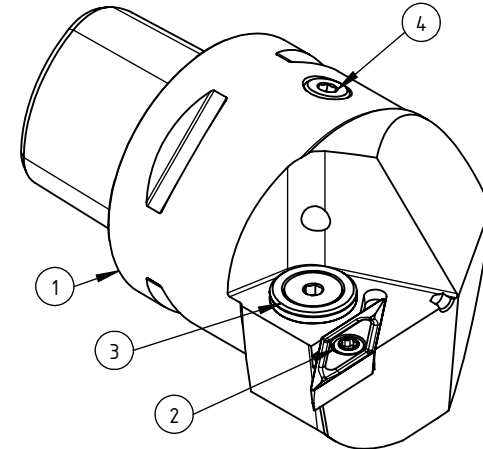

High Pressure (HP).
 Kühldüse separat erhältlich.
 Coolant nozzles separately available.
 Part Nr.: CHP-PCX.000.022

SWISSETOOLS

Klemmhalter links mit HP 35° / 93°
 PS5.KVF.LUA.060-HP

PSC Ø50 / Wendepatte VB.16 04..

Gewicht: 847g

Datum: 01.04.2022

4	1	Verschlussschraube	CHP-ER1.008.014
3	1	Verschlussstopfen	CHP-ER1.015.006
2	1	Torx-Schraube M4x9 (T15)	WCB-ER2.001.009
1	1	Klemmhalter links	PS5-KVF.LUA.060-HP
POS.	Menge	Bezeichnung	Zeichnungsnummer