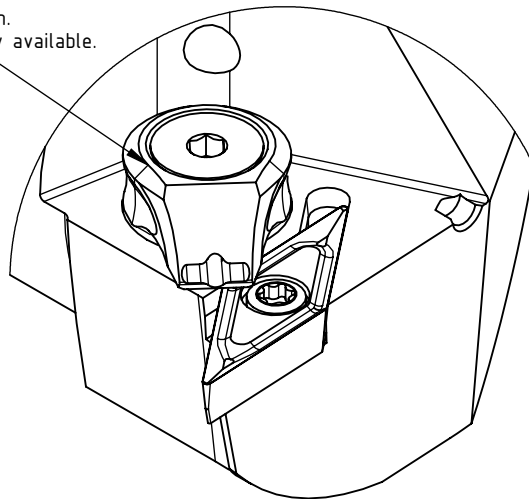

High Pressure (HP).
 Kühldüse separat erhältlich.
 Coolant nozzles separately available.
 Part Nr.: CHP-PCX.000.022

SWISSETOOLS

Klemmhalter links mit HP 35° / 93°
 PS5.KVF.LUA.060-HP

PSC Ø50 / Wendepatte VB.16 04..

Gewicht: 847g

Datum: 01.04.2022

4	1	Verschlussschraube	CHP-ER1.008.014
3	1	Verschlussstopfen	CHP-ER1.015.006
2	1	Torx-Schraube M4x9 (T15)	WCB-ER2.001.009
1	1	Klemmhalter links	PS5-KVF.LUA.060-HP
POS.	Menge	Bezeichnung	Zeichnungsnummer