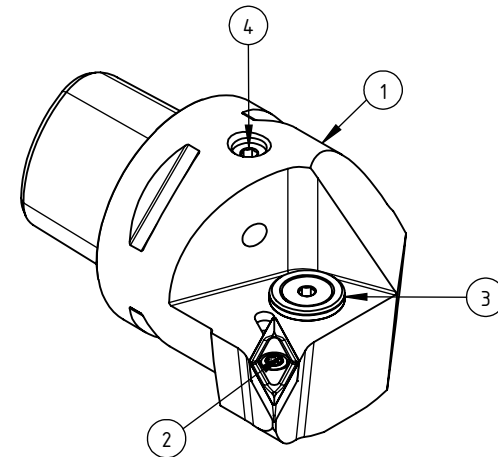

High Pressure (HP).
 Kühldüse seperat erhältlich.
 Coolant nozzles separately available.
 Part Nr.: CHP-PCX.000.022

SWISSETOOLS

Klemhalter links mit HP Kühlsystem
 PS5.KVF.LPA.060-HP

PSC ø50 / VB..16 04..

Gewicht: 722g

Datum: 02.10.2020

5	1	Spannstift Ø2 x 8	ISO 8752/ DIN 1481
4	1	Verschlusschraube	CHP-ER1.008.014
3	1	Verschlussstopfen	CHP-ER1.015.006
2	1	Torx-Schraube M4x9 (T15)	WCB-ER2.001.009
1	1	Klemhalter links	PS5-KVF.LPA.060-HP
POS.	Menge	Bezeichnung	Zeichnungsnummer