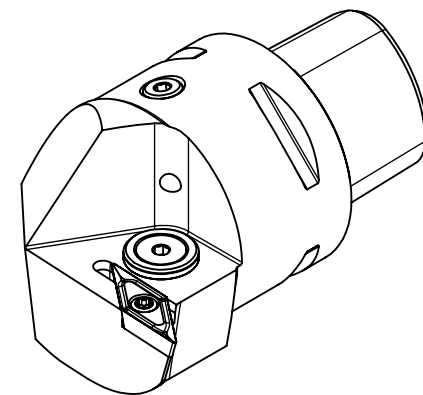

High Pressure (HP).
 Kühldüse seperat erhältlich.
 Coolant nozzles separately available.
 Part Nr.: CHP-PCX.000.022

SWISSETOOLS

Klemmhalter rechts mit HP Kühlsystem
 PS5.KVB.RUA.060-HP

PSC \varnothing 50 / VC..16 04..

Gewicht: 845g

Datum: 22.03.2021

5	1	Spannstift \varnothing 2 x 8	ISO 8752/ DIN 1481
4	1	Verschlussschraube	CHP-ER1.008.014
3	1	Verschlussstopfen	CHP-ER1.015.006
2	1	Torx-Schraube M4x9 (T15)	WCB-ER2.001.009
1	1	Klemmhalter rechts	PS5-KVB.RUA.060-HP
POS.	Menge	Bezeichnung	Zeichnungsnummer