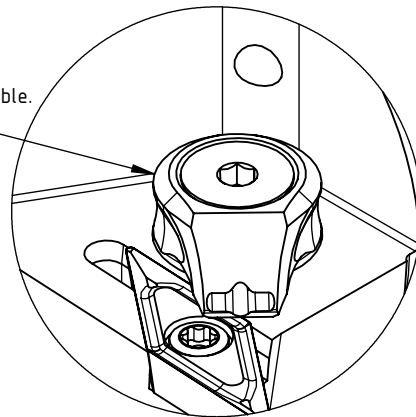

High Pressure (HP).
 Kühldüse seperat erhältlich.
 Coolant nozzles separately available.
 Part Nr.: CHP-PCX.000.022

SWISSETOOLS

Klemmhalter rechts mit HP Kühlsystem
 PS5.KVB.RUA.060-HP

PSC \varnothing 50 / VC..16 04..

Gewicht: 845g

Datum: 22.03.2021

5	1	Spannstift \varnothing 2 x 8	ISO 8752/ DIN 1481
4	1	Verschlussschraube	CHP-ER1.008.014
3	1	Verschlussstopfen	CHP-ER1.015.006
2	1	Torx-Schraube M4x9 (T15)	WCB-ER2.001.009
1	1	Klemmhalter rechts	PS5-KVB.RUA.060-HP
POS.	Menge	Bezeichnung	Zeichnungsnummer