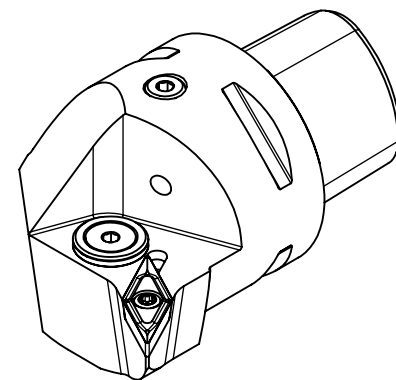

High Pressure (HP).
Kühlöse seperat erhältlich.
Coolant nozzles separately available.
Part Nr.: CHP-PCX.000.022

SWISSETOOLS

Klemhalter rechts mit HP Kühlsystem
PS5.KVB.RPA.060-HP

PSC $\varnothing 50$ / VC..16 04..

Gewicht: 724g

Datum: 05.02.2019

5	1	Spannstift $\varnothing 2 \times 8$	ISO 8752/ DIN 1481
4	1	Verschlussschraube	CHP-ER1.008.014
3	1	Verschlussstopfen	CHP-ER1.015.006
2	1	Torx-Schraube M4x9 (T15)	WCB-ER2.001.009
1	1	Klemhalter rechts	PS5-KVB.RPA.060-HP
POS.	Menge	Bezeichnung	Zeichnungsnummer