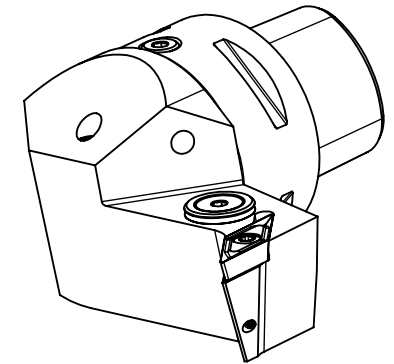

High Pressure (HP).
Kühlöse separat erhältlich.
Coolant nozzles separately available
Part Nr.: CHP-PCX.000.002

SWISSETOOLS

Klemmhalter rechts mit HP und Freiflächenkühlung
PS5.KVB.RJX.065-HPS

PSC 50 / VC.. 16 04.. WP
Gewicht: 922g

Datum: 13.12.2023

8	1	Zylinderstift h6 60Hrc	DIN 6325 - $\varnothing 4 \times 12$
7	2	Gewindestift / Feststellschraube	ISO 4026 - M5 x 5
6	1	Wendeplatte	VC..16 04..
5	1	Torx-Schraube M4 x 9	WCB-ER2.001.009
4	1	Verschlussschraube	CHP-ER1.008.014
3	1	Spannstift $\varnothing 2 \times 8$	ISO 8752/ DIN 1481
2	1	HP-Kühlöse	CHP-PCX.000.022
1	1	Klemmhalter rechts Doppelt HPS	PS5-KVB.RJX.065-HPS
POS.	MENGE	Bezeichnung	Zeichnungsnummer