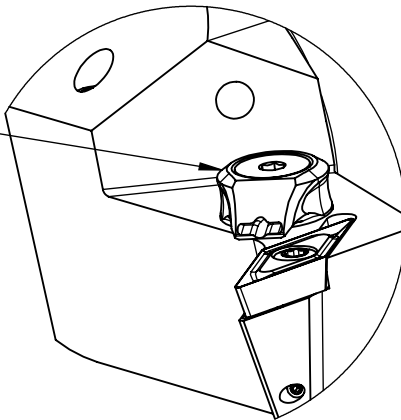

High Pressure (HP).
Kühlöse separat erhältlich.
Coolant nozzles separately available
Part Nr.: CHP-PCX.000.002

SWISSETOOLS

Klemmhalter rechts mit HP und Freiflächenkühlung
PS5.KVB.RJX.065-HPS

PSC 50 / VC.. 16 04.. WP
Gewicht: 922g

Datum: 13.12.2023

8	1	Zylinderstift h6 60Hrc	DIN 6325 - $\varnothing 4 \times 12$
7	2	Gewindestift / Feststellschraube	ISO 4026 - M5 x 5
6	1	Wendeplatte	VC..16 04..
5	1	Torx-Schraube M4 x 9	WCB-ER2.001.009
4	1	Verschlussschraube	CHP-ER1.008.014
3	1	Spannstift $\varnothing 2 \times 8$	ISO 8752/ DIN 1481
2	1	HP-Kühlöse	CHP-PCX.000.022
1	1	Klemmhalter rechts Doppelt HPS	PS5-KVB.RJX.065-HPS
POS.	MENGE	Bezeichnung	Zeichnungsnummer