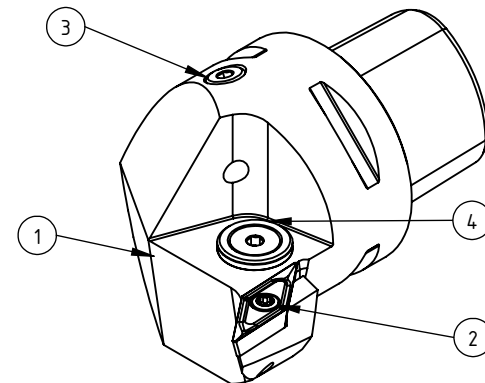

High Pressure (HP).
Kühldüse seperat erhältlich.
Coolant nozzles separately available.
Part Nr.: CHP-PCX.000.022

SWISSETOOLS

Klemmhalter rechts mit HP 35°/93°
PS5.KVB.RJA.060-HP

PSC ø50 / VC..16 04 ...
Gewicht: 689g

Datum: 28.03.2019

5	1	Spannstift Ø2 x 8	ISO 8752/ DIN 1481
4	1	Verschlussstopfen	CHP-ER1.015.006
3	1	Verschlusschraube	CHP-ER1.008.014
2	1	Torx-Schraube M4x9 (T15)	WCB-ER2.001.009
1	1	Klemmhalter rechts	PS5-KVB.RJA.060-HP
POS.	MENGE	Bezeichnung	Zeichnungsnummer