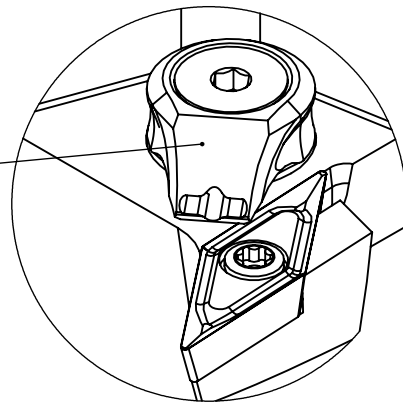

High Pressure (HP).
Kühldüse seperat erhältlich.
Coolant nozzles separately available.
Part Nr.: CHP-PCX.000.022

SWISSETOOLS

Klemmhalter rechts mit HP 35°/93°
PS5.KVB.RJA.060-HP

PSC ø50 / VC..16 04 ...
Gewicht: 689g

Datum: 28.03.2019

5	1	Spannstift Ø2 x 8	ISO 8752/ DIN 1481
4	1	Verschlussstopfen	CHP-ER1.015.006
3	1	Verschlusschraube	CHP-ER1.008.014
2	1	Torx-Schraube M4x9 (T15)	WCB-ER2.001.009
1	1	Klemmhalter rechts	PS5-KVB.RJA.060-HP
POS.	MENGE	Bezeichnung	Zeichnungsnummer