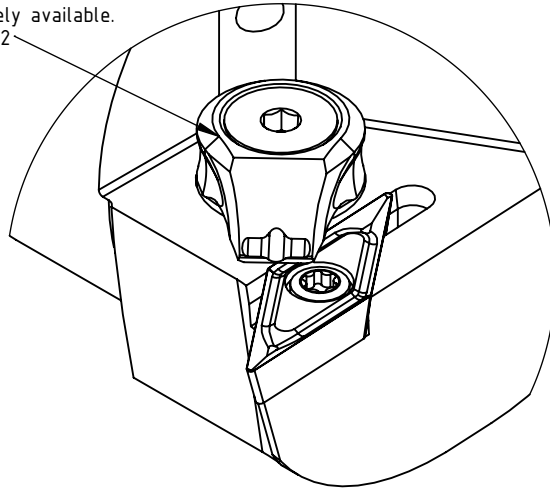

High Pressure (HP).  
Kühlöse seperat erhältlich.  
Coolant nozzles separately available.  
Part Nr.: CHP-PCX.000.022

## SWISSETOOLS

Klemmhalter links mit HP Kühlsystem\_Turning tool left with HP coolant system  
PS5.KVB.LUA.060-HP

PSC ø50 / für Wendeplatte\_for inser VC..16 04..

Gewicht: 842g

Datum: 04.10.2019

4	1	Verschlusschraube	CHP-ER1.008.014
3	1	Verschlussstopfen	CHP-ER1.015.006
2	1	Torx-Schraube M4x9 (T15)	WCB-ER2.001.009
1	1	Klemmhalter links	PS5-KVB.LUA.060-HP
POS.	Menge	Bezeichnung	Zeichnungsnummer