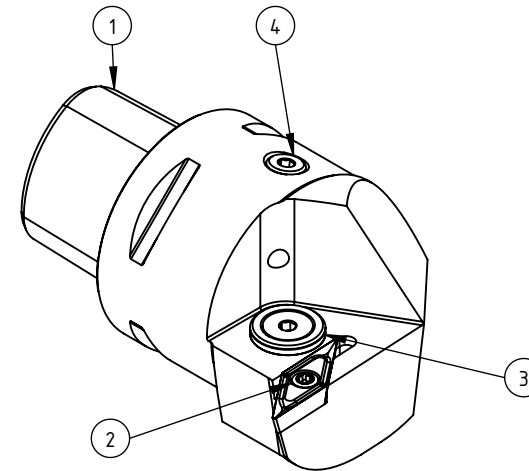

High Pressure (HP).  
Kühlöse seperat erhältlich.  
Coolant nozzles separately available.  
Part Nr.: CHP-PCX.000.022

## SWISSETOOLS

Klemmhalter links mit HP Kühlsystem\_Turning tool left with HP coolant system  
PS5.KVB.LUA.060-HP

PSC ø50 / für Wendeplatte\_for inser VC..16 04..

Gewicht: 842g

Datum: 04.10.2019

4	1	Verschlusschraube	CHP-ER1.008.014
3	1	Verschlussstopfen	CHP-ER1.015.006
2	1	Torx-Schraube M4x9 (T15)	WCB-ER2.001.009
1	1	Klemmhalter links	PS5-KVB.LUA.060-HP
POS.	Menge	Bezeichnung	Zeichnungsnummer