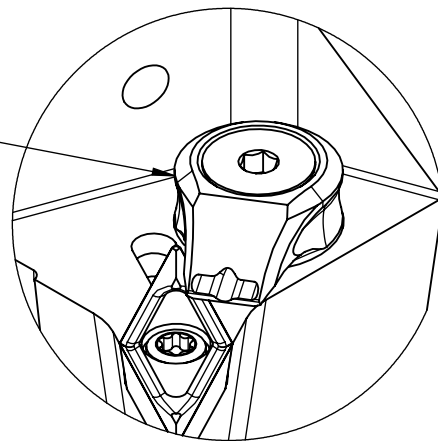

High Pressure (HP).  
Kühlöse separat erhältlich.  
Coolant nozzles separately available.  
Part Nr.: CHP-PCX.000.022

## SWISSETOOLS

Klemhalter links mit HP Kühlsystem  
PS5.KVB.LPA.060-HP

PSC  $\varnothing$  50 / VC..16 04..

Gewicht: 724g

Datum: 04.02.2019

5	1	Spannstift $\varnothing$ 2 x 8	ISO 8752/ DIN 1481
4	1	Verschlusschraube	CHP-ER1.008.014
3	1	Verschlussstopfen	CHP-ER1.015.006
2	1	Torx-Schraube M4x9 (T15)	WCB-ER2.001.009
1	1	Klemhalter links	PS5-KVB.LPA.060-HP
POS.	Menge	Bezeichnung	Zeichnungsnummer