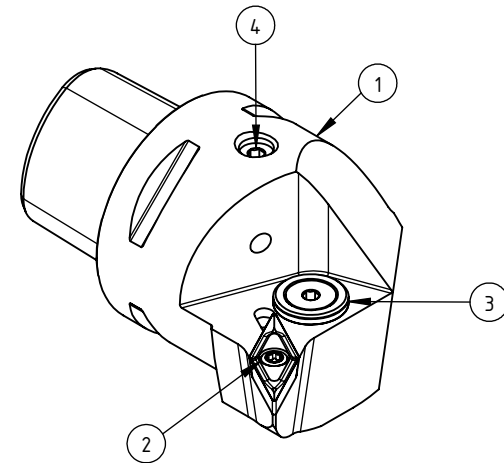

High Pressure (HP).  
Kühlöse separat erhältlich.  
Coolant nozzles separately available.  
Part Nr.: CHP-PCX.000.022

## SWISSETOOLS

Klemhalter links mit HP Kühlsystem  
PS5.KVB.LPA.060-HP

PSC  $\varnothing$  50 / VC..16 04..

Gewicht: 724g

Datum: 04.02.2019

5	1	Spannstift $\varnothing$ 2 x 8	ISO 8752/ DIN 1481
4	1	Verschlusschraube	CHP-ER1.008.014
3	1	Verschlussstopfen	CHP-ER1.015.006
2	1	Torx-Schraube M4x9 (T15)	WCB-ER2.001.009
1	1	Klemhalter links	PS5-KVB.LPA.060-HP
POS.	Menge	Bezeichnung	Zeichnungsnummer