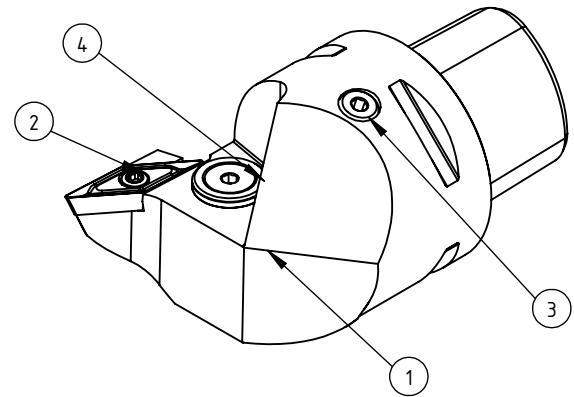

High Pressure (HP).
 Kühldüse separat erhältlich.
 Coolant nozzles separately available.
 Part Nr.: CHP-PCX.000.022

SWISSETOOLS

Klemmhalter links mit HP 35°/93°
 PS5.KVB.LJA.060-HP

PSC ø50 / VC..16 04 ...
 Gewicht: 689g

Datum: 26.11.2019

5	1	Spannstift Ø2 x 8	ISO 8752/ DIN 1481
4	1	Verschlussstopfen	CHP-ER1.015.006
3	1	Verschlusschraube	CHP-ER1.008.014
2	1	Torx-Schraube M4x9 (T15)	WCB-ER2.001.009
1	1	Klemmhalter links	PS5-KVB.LJA.060-HP
POS.	MENGE	Bezeichnung	Zeichnungsnummer