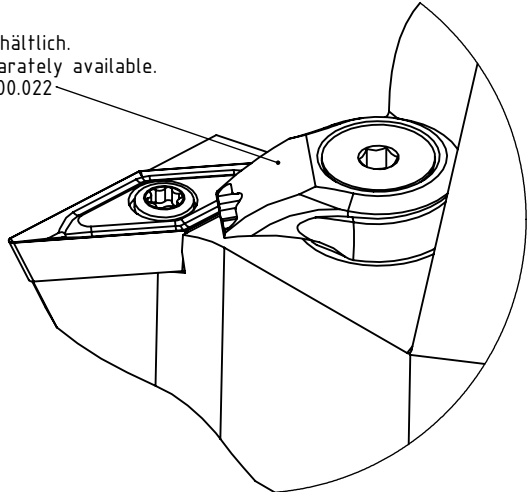

High Pressure (HP).
 Kühldüse separat erhältlich.
 Coolant nozzles separately available.
 Part Nr.: CHP-PCX.000.022

SWISSETOOLS

Klemmhalter links mit HP 35°/93°
 PS5.KVB.LJA.060-HP

PSC ø50 / VC..16 04 ...
 Gewicht: 689g

Datum: 26.11.2019

5	1	Spannstift Ø2 x 8	ISO 8752/ DIN 1481
4	1	Verschlussstopfen	CHP-ER1.015.006
3	1	Verschlusschraube	CHP-ER1.008.014
2	1	Torx-Schraube M4x9 (T15)	WCB-ER2.001.009
1	1	Klemmhalter links	PS5-KVB.LJA.060-HP
POS.	MENGE	Bezeichnung	Zeichnungsnummer