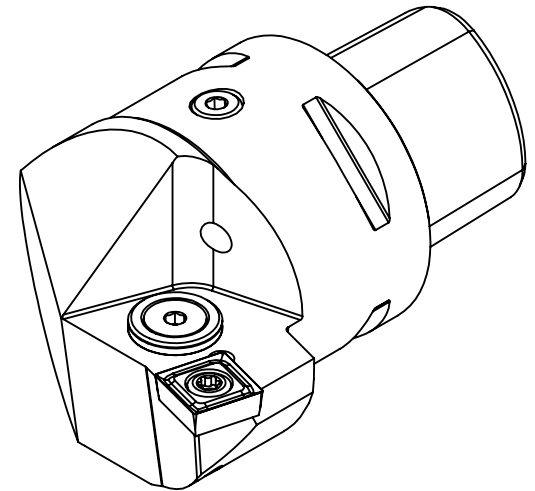

High Pressure (HP).
 Kühldüse separat erhältlich.
 Coolant nozzles separately available.
 Part Nr.: CHP-PCX.000.022

SWISSETOOLS

Klemmhalter rechts mit HP 75° / 90°
 PS5.KSB.RBA.060-HP

PSC ø50 für Sc..12 04 ..

Gewicht: 863g

Datum: 21.09.2021

| | | | |
|------|-------|-----------------------|--------------------|
| 5 | 1 | Torx-Schraube | WCC-ER2.001.010 |
| 4 | 1 | Verschlusschraube | CHP-ER1.008.014 |
| 3 | 1 | Verschlussstopfen | CHP-ER1.015.006 |
| 2 | 1 | Spannstift Ø2 x 8 | ISO 8752/ DIN 1481 |
| 1 | 1 | Klemmhalter rechts HP | PS5-KSB.RBA.060-HP |
| POS. | Menge | Bezeichnung | Zeichnungsnummer |