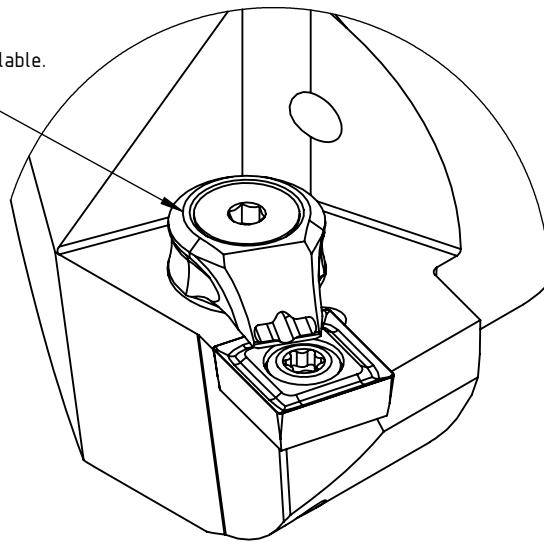

High Pressure (HP).
 Kühldüse separat erhältlich.
 Coolant nozzles separately available.
 Part Nr.: CHP-PCX.000.022

SWISSETOOLS

Klemmhalter rechts mit HP 75° / 90°
 PS5.KSB.RBA.060-HP

PSC ø50 für Sc..12 04 ..

Gewicht: 863g

Datum: 21.09.2021

| | | | |
|------|-------|-----------------------|--------------------|
| 5 | 1 | Torx-Schraube | WCC-ER2.001.010 |
| 4 | 1 | Verschlusschraube | CHP-ER1.008.014 |
| 3 | 1 | Verschlussstopfen | CHP-ER1.015.006 |
| 2 | 1 | Spannstift Ø2 x 8 | ISO 8752/ DIN 1481 |
| 1 | 1 | Klemmhalter rechts HP | PS5-KSB.RBA.060-HP |
| POS. | Menge | Bezeichnung | Zeichnungsnummer |