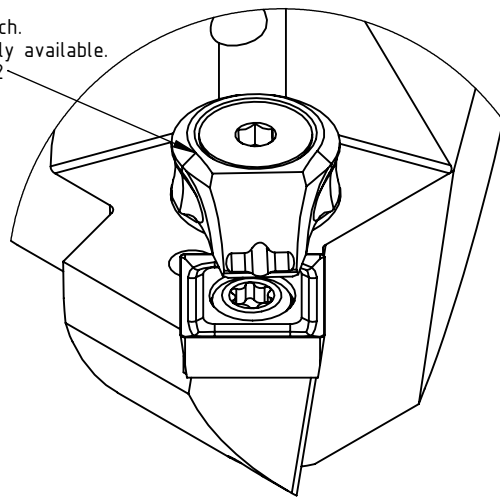

High Pressure (HP).
Kühldüse separat erhältlich.
Coolant nozzles separately available.
Part Nr.: CHP-PCX.000.022

SWISSETOOLS

Klemmhalter links mit HP 45° / 90°
PS5.KSB.LSA.060-HP

PSC ø50 / VC..16 04..

Gewicht: 780g

Datum: 21.09.2021

5	1	Torx-Schraube	WCC-ER2.001.010
4	1	Verschlusschraube	CHP-ER1.008.014
3	1	Verschlussstopfen	CHP-ER1.015.006
2	1	Spannstift Ø2 x 8	ISO 8752/ DIN 1481
1	1	Klemmhalter links HP	PS5-KSB.LSA.060-HP
POS.	Menge	Bezeichnung	Zeichnungsnummer