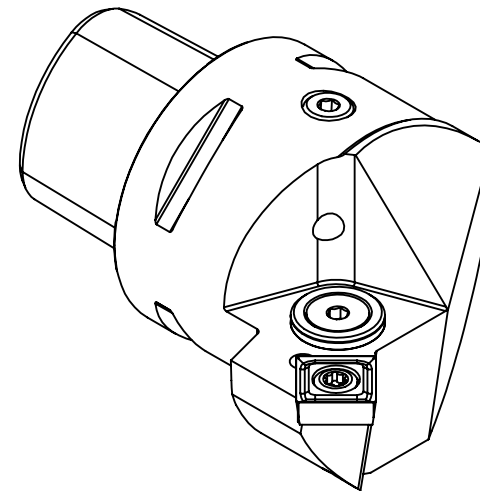

High Pressure (HP).
Kühldüse separat erhältlich.
Coolant nozzles separately available.
Part Nr.: CHP-PCX.000.022

SWISSETOOLS

Klemmhalter links mit HP 45° / 90°
PS5.KSB.LSA.060-HP

PSC ø50 / VC..16 04..

Gewicht: 780g

Datum: 21.09.2021

5	1	Torx-Schraube	WCC-ER2.001.010
4	1	Verschlusschraube	CHP-ER1.008.014
3	1	Verschlussstopfen	CHP-ER1.015.006
2	1	Spannstift Ø2 x 8	ISO 8752/ DIN 1481
1	1	Klemmhalter links HP	PS5-KSB.LSA.060-HP
POS.	Menge	Bezeichnung	Zeichnungsnummer