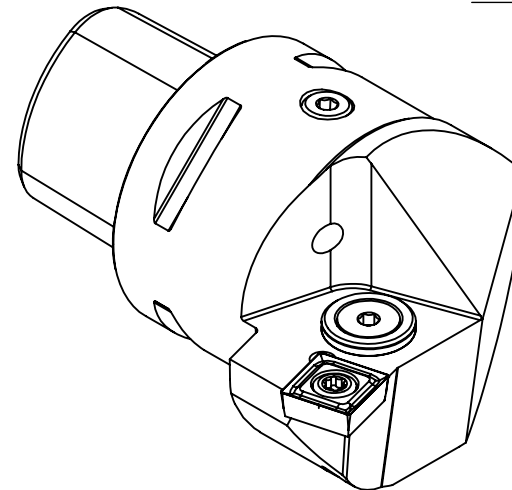

High Pressure (HP).
Kühlöse separat erhältlich.
Coolant nozzles separately available.
Part Nr.: CHP-PCX.000.022

SWISSETOOLS

Klemmhalter links mit HP 75° / 90°
PS5.KSB.LBA.060-HP

PSC ø50 / SC..12 04..

Gewicht: 863g

Datum: 22.09.2021

5	1	Torx-Schraube	WCC-ER2.001.010
4	1	Verschlussschraube	CHP-ER1.008.014
3	1	Verschlussstopfen	CHP-ER1.015.006
2	1	Spannstift Ø2 x 8	ISO 8752/ DIN 1481
1	1	Klemmhalter links HP	PS5-KSB.LBA.060-HP
POS.	Menge	Bezeichnung	Zeichnungsnummer