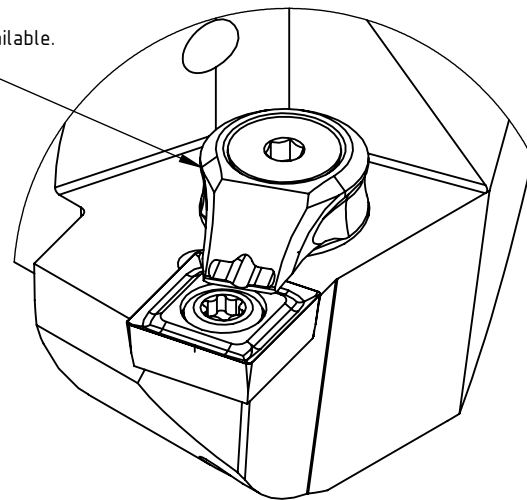

High Pressure (HP).
Kühlöse separat erhältlich.
Coolant nozzles separately available.
Part Nr.: CHP-PCX.000.022

SWISSETOOLS

Klemmhalter links mit HP 75° / 90°
PS5.KSB.LBA.060-HP

PSC ø50 / SC..12 04..

Gewicht: 863g

Datum: 22.09.2021

5	1	Torx-Schraube	WCC-ER2.001.010
4	1	Verschlussschraube	CHP-ER1.008.014
3	1	Verschlussstopfen	CHP-ER1.015.006
2	1	Spannstift Ø2 x 8	ISO 8752/ DIN 1481
1	1	Klemmhalter links HP	PS5-KSB.LBA.060-HP
POS.	Menge	Bezeichnung	Zeichnungsnummer