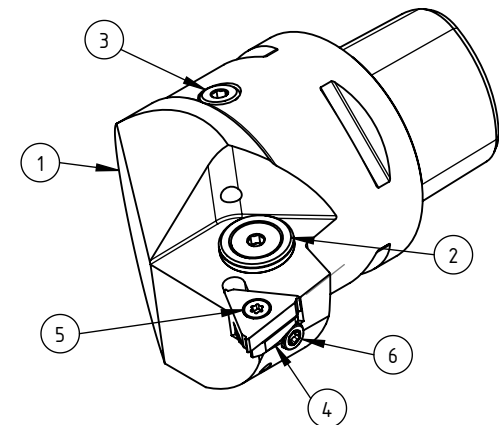

High Pressure (HP).  
 Kühldüse separat erhältlich.  
 Coolant nozzles separately available.  
 Part Nr.: CHP-PCX.000.022

## SWISSETOOLS

Klemmhalter rechts radial mit HP  
 PS5.KGB.RGR.060-HP

PSC Ø50 / Aussengewinde 16ER  
 Gewicht: 837g

Datum: 19.05.2021

6	1	Schraube für Unterlage	WGB-ER3.001.007
5	1	Schraube	WGB-ER2.001.012
4	1	Unterlegplatte rechts	WGB-ER2.102.003
3	1	Verschlussschraube	CHP-ER1.008.014
2	1	Verschlussstopfen	CHP-ER1.015.006
1	1	Klemmhalter rechts	PS5.KGB.RGR.060-HP
POS.	Menge	Bezeichnung	Zeichnungsnummer