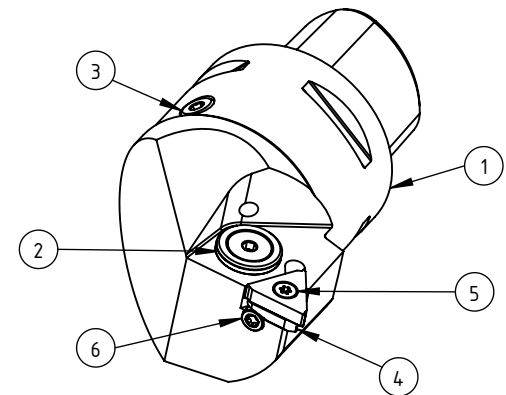

High Pressure (HP).
 Kühldüse separat erhältlich.
 Coolant nozzles separately available.
 Part Nr.: CHP-PCX.000.022

SWISSETOOLS

Klemmhalter rechts axial mit HP
 PS5.KGB.RGA.060-HP

PSC Ø50 / Aussengewinde 16EL
 Gewicht: 898g

Datum: 19.05.2021

6	1	Schraube für Unterlage	WGB-ER3.001.007
5	1	Schraube	WGB-ER2.001.012
4	1	Unterlegplatte links	WGB-ER2.101.003
3	1	Verschlussschraube	CHP-ER1.008.014
2	1	Verschlussstopfen	CHP-ER1.015.006
1	1	Klemmhalter rechts	PS5.KGB.RGA.060-HP
POS.	Menge	Bezeichnung	Zeichnungsnummer