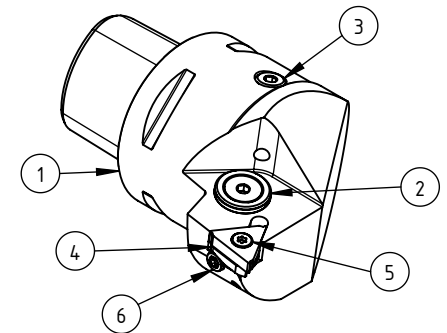

High Pressure (HP).
 Kühldüse separat erhältlich.
 Coolant nozzles separately available.
 Part Nr.: CHP-PCX.000.022

SWISSETOOLS

Klemmhalter links radial mit HP
 PS5.KGB.LGR.060-HP

PSC Ø50 / Aussengewinde 16EL

Gewicht: 837g

Datum: 31.05.2021

6	1	Schraube für Unterlage	WGB-ER3.001.007
5	1	Schraube	WGB-ER2.001.012
4	1	Unterlegplatte links	WGB-ER2.101.003
3	1	Verschlussschraube	CHP-ER1.008.014
2	1	Verschlussstopfen	CHP-ER1.015.006
1	1	Klemmhalter links	PS5.KGB.LGR.060-HP
POS.	Menge	Bezeichnung	Zeichnungsnummer