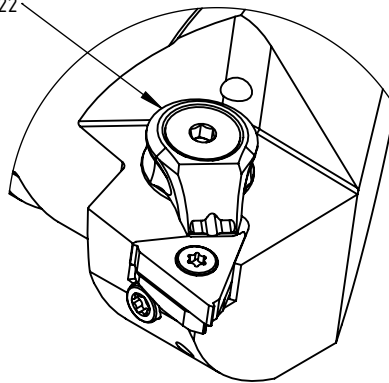

High Pressure (HP).
 Kühldüse separat erhältlich.
 Coolant nozzles separately available.
 Part Nr.: CHP-PCX.000.022

SWISSETOOLS

Klemmhalter links radial mit HP
 PS5.KGB.LGR.060-HP

PSC Ø50 / Aussengewinde 16EL

Gewicht: 837g

Datum: 31.05.2021

6	1	Schraube für Unterlage	WGB-ER3.001.007
5	1	Schraube	WGB-ER2.001.012
4	1	Unterlegplatte links	WGB-ER2.101.003
3	1	Verschlussschraube	CHP-ER1.008.014
2	1	Verschlussstopfen	CHP-ER1.015.006
1	1	Klemmhalter links	PS5.KGB.LGR.060-HP
POS.	Menge	Bezeichnung	Zeichnungsnummer