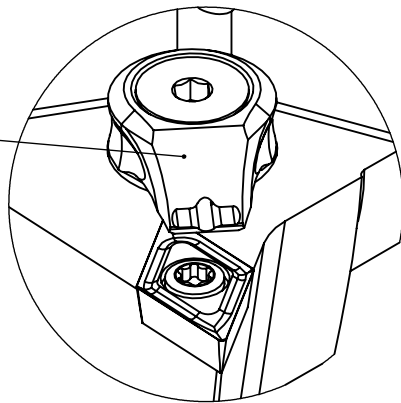

High Pressure (HP).  
 Kühldüse separat erhältlich.  
 Coolant nozzles separately available.  
 Part Nr.: CHP-PCX.000.022

## SWISSETOOLS

Klemmhalter rechts mit HP Kühlsystem  
 PS5.KDB.RUA.060-HP

PSC  $\varnothing 50$  / für Wendplatte DC..11 T3..

Gewicht: 846g

Datum: 18.08.2020

5	1	Spannstift $\varnothing 2 \times 8$	ISO 8752/ DIN 1481
4	1	Verschlussstopfen	CHP-ER1.015.006
3	1	Verschlusschraube	CHP-ER1.008.014
2	1	Torx-Schraube M4x9 (T15)	WCB-ER2.001.009
1	1	Klemmhalter rechts	PS5-KDB.RUA.060-HP
POS.	MENGE	Bezeichnung	Zeichnungsnummer