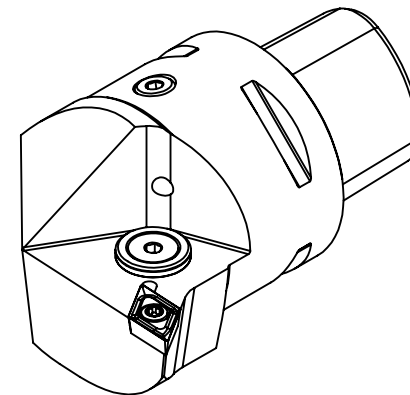

High Pressure (HP).  
 Kühldüse separat erhältlich.  
 Coolant nozzles separately available.  
 Part Nr.: CHP-PCX.000.022

## SWISSETOOLS

Klemmhalter rechts mit HP Kühlsystem  
 PS5.KDB.RUA.060-HP

PSC  $\varnothing 50$  / für Wendplatte DC..11 T3..

Gewicht: 846g

Datum: 18.08.2020

5	1	Spannstift $\varnothing 2 \times 8$	ISO 8752/ DIN 1481
4	1	Verschlussstopfen	CHP-ER1.015.006
3	1	Verschlusschraube	CHP-ER1.008.014
2	1	Torx-Schraube M4x9 (T15)	WCB-ER2.001.009
1	1	Klemmhalter rechts	PS5-KDB.RUA.060-HP
POS.	MENGE	Bezeichnung	Zeichnungsnummer