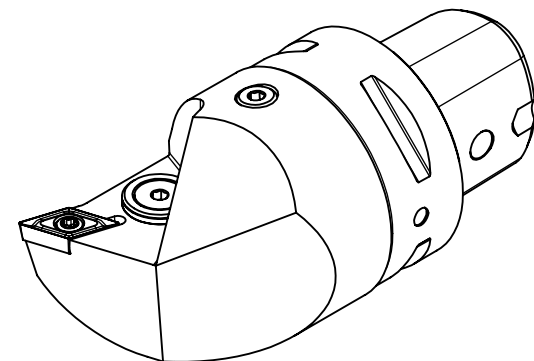

High Pressure (HP).  
 Kühldüse separat erhältlich.  
 Coolant nozzles separately available.  
 Part Nr.: CHP-PCX.000.022

## SWISSETOOLS

Klemmhalter links mit HP 55° / 107.5°  
 PS5.KDB.LHX.070-HP-90

PSC Ø50 / für Wendeplatte DC.. 11 T3 ..

Gewicht: 901g

Datum: 03.06.2022

4	1	Verschlusssschraube	CHP-ER1.008.014
3	1	Verschlussstopfen	CHP-ER1.015.006
2	1	Torx-Schraube M4x9 (T15)	WCB-ER2.001.009
1	1	Klemmhalter links	PS5-KDB.LHX.060-HP-90
POS.	Menge	Bezeichnung	Zeichnungsnummer