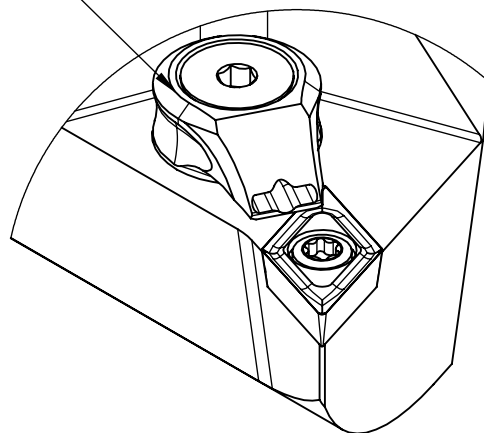

High Pressure (HP).  
 Kühldüse separat erhältlich.  
 Coolant nozzles separately available.  
 Part Nr.: CHP-PCX.000.022

## SWISSETOOLS

Klemmhalter links mit HP 55° / 107.5°  
 PS5.KDB.LHX.070-HP-90

PSC Ø50 / für Wendeplatte DC.. 11 T3 ..

Gewicht: 901g

Datum: 03.06.2022

4	1	Verschlusssschraube	CHP-ER1.008.014
3	1	Verschlussstopfen	CHP-ER1.015.006
2	1	Torx-Schraube M4x9 (T15)	WCB-ER2.001.009
1	1	Klemmhalter links	PS5-KDB.LHX.060-HP-90
POS.	Menge	Bezeichnung	Zeichnungsnummer