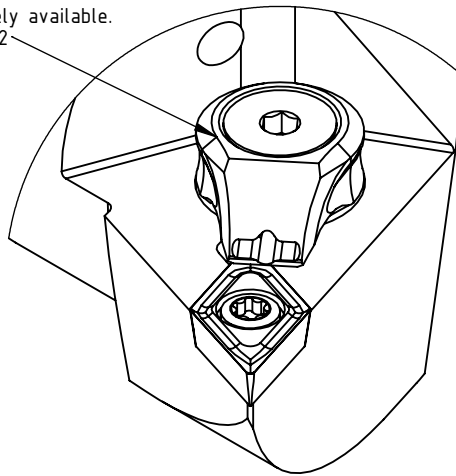

High Pressure (HP).  
 Kühldüse separat erhältlich.  
 Coolant nozzles separately available.  
 Part Nr.: CHP-PCX.000.022

## SWISSETOOLS

Klemmhalter links mit HP Kühlsystem  
 PS5.KDB.LHA.060-HP

PSC ø50 / für Wendepatte DC..11 T3..

Gewicht: 724g

Datum: 01.10.2019

4	1	Verschlussschraube	CHP-ER1.008.014
3	1	Verschlussstopfen	CHP-ER1.015.006
2	1	Torx-Schraube M4x9 (T15)	WCB-ER2.001.009
1	1	Klemmhalter links	PS5-KDB.LHA.060-HP
POS.	Menge	Bezeichnung	Zeichnungsnummer