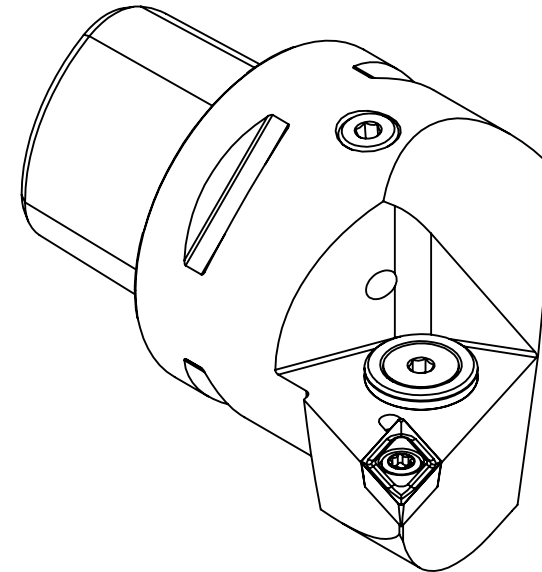

High Pressure (HP).  
 Kühldüse separat erhältlich.  
 Coolant nozzles separately available.  
 Part Nr.: CHP-PCX.000.022

## SWISSETOOLS

Klemmhalter links mit HP Kühlsystem  
 PS5.KDB.LHA.060-HP

PSC ø50 / für Wendepatte DC..11 T3..

Gewicht: 724g

Datum: 01.10.2019

4	1	Verschlussschraube	CHP-ER1.008.014
3	1	Verschlussstopfen	CHP-ER1.015.006
2	1	Torx-Schraube M4x9 (T15)	WCB-ER2.001.009
1	1	Klemmhalter links	PS5-KDB.LHA.060-HP
POS.	Menge	Bezeichnung	Zeichnungsnummer