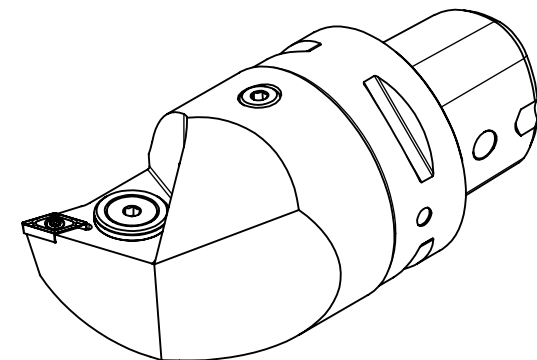

High Pressure (HP).
 Kühldüse separat erhältlich.
 Coolant nozzles separately available.
 Part Nr.: CHP-PCX.000.022

SWISSETOOLS

Klemmhalter links mit HP 55° / 107.5°
 PS5.KDA.LHX.070-HP-90

PSC Ø50 / für Wendeplatte DC.. 07 02 ..

Gewicht: 913g

Datum: 10.11.2022

4	1	Verschlusschraube	CHP-ER1.008.014
3	1	Verschlussstopfen	CHP-ER1.015.006
2	1	Torx-Schraube M2.5 x 6	WCA-ER2.001.006
1	1	Klemmhalter links	PS5-KDA.LHX.070-HP-90
POS.	Menge	Bezeichnung	Zeichnungsnummer