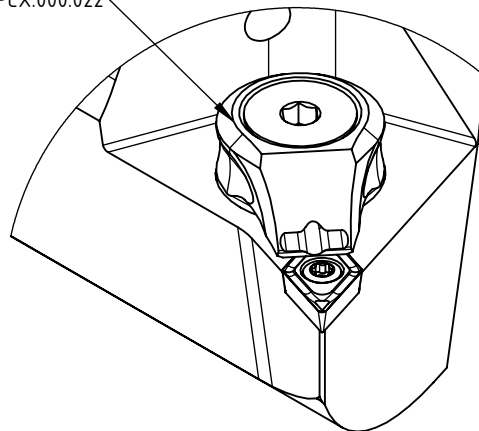

High Pressure (HP).
 Kühldüse separat erhältlich.
 Coolant nozzles separately available.
 Part Nr.: CHP-PCX.000.022

SWISSETOOLS

Klemmhalter links mit HP 55° / 107.5°
 PS5.KDA.LHX.070-HP-90

PSC Ø50 / für Wendeplatte DC.. 07 02 ..

Gewicht: 913g

Datum: 10.11.2022

4	1	Verschlusschraube	CHP-ER1.008.014
3	1	Verschlussstopfen	CHP-ER1.015.006
2	1	Torx-Schraube M2.5 x 6	WCA-ER2.001.006
1	1	Klemmhalter links	PS5-KDA.LHX.070-HP-90
POS.	Menge	Bezeichnung	Zeichnungsnummer