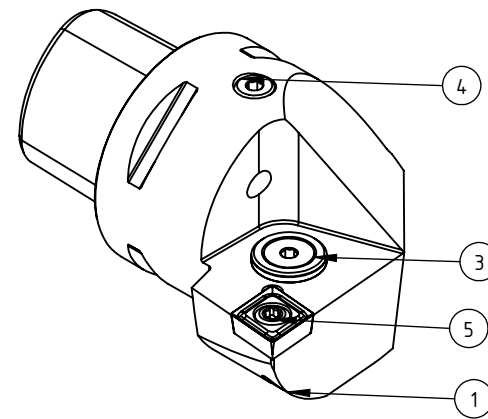

High Pressure (HP).
Kühldüse separat erhältlich.
Coolant nozzles separately available.
Part Nr.: CHP-PCX.000.022

SWISSETOOLS

Klemmhalter Links mit HP-Kühlsystem

PS5.KCC.LLA.060-HP

PSC 50 / SCLCL / CC.. 12 04

Gewicht: 809g

Datum: 25.11.2019

5	1	Torx-Schraube	WCC-ER2.001.010
4	1	Verschlusschraube	CHP-ER1.008.014
3	1	Verschlussstopfen	CHP-ER1.015.006
2	1	Spannstift Ø2 x 8	ISO 8752/ DIN 1481
1	1	Klemmhalter links HP	PS5-KCC.LLA.060-HP
POS.	Menge	Bezeichnung	Zeichnungsnummer