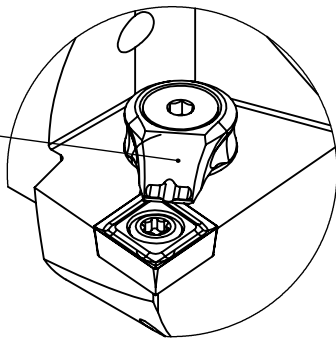

High Pressure (HP).
Kühldüse separat erhältlich.
Coolant nozzles separately available.
Part Nr.: CHP-PCX.000.022

SWISSETOOLS

Klemmhalter Links mit HP-Kühlsystem

PS5.KCC.LLA.060-HP

PSC 50 / SCLCL / CC.. 12 04

Gewicht: 809g

Datum: 25.11.2019

5	1	Torx-Schraube	WCC-ER2.001.010
4	1	Verschlusschraube	CHP-ER1.008.014
3	1	Verschlussstopfen	CHP-ER1.015.006
2	1	Spannstift Ø2 x 8	ISO 8752/ DIN 1481
1	1	Klemmhalter links HP	PS5-KCC.LLA.060-HP
POS.	Menge	Bezeichnung	Zeichnungsnummer