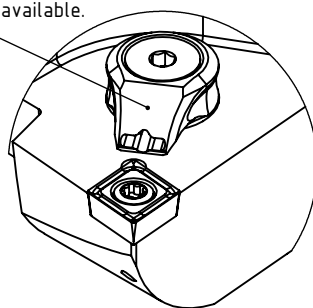

High Pressure (HP).  
Kühlöse separat erhältlich.  
Coolant nozzles separately available.  
Part Nr.: CHP-PCX.000.022

## SWISSETOOLS

Klemmhalter Links mit HP-Kühlsystem  
PS5.KCB.LLA.060-HP

PSC 50 / SCLCL / CC.. 09T3

Gewicht: 806g

Datum: 25.07.2017

5	1	Torx-Schraube M4x9 (T15)	WCB-ER2.001.009
4	1	Verschlussschraube	CHP-ER1.008.014
3	1	Verschlussstopfen	CHP-ER1.015.006
2	1	Spannstift $\varnothing 2 \times 8$	ISO 8752/ DIN 1481
1	1	Klemmhalter links HP	PS5-KCB.LLA.060-HP
POS.	Menge	Bezeichnung	Zeichnungsnummer