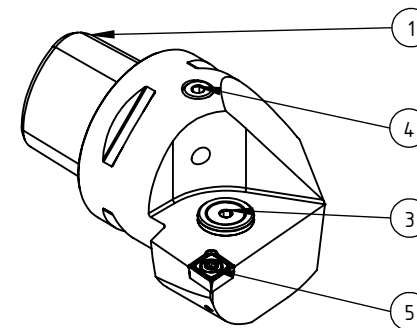

High Pressure (HP).  
Kühlöse separat erhältlich.  
Coolant nozzles separately available.  
Part Nr.: CHP-PCX.000.022

## SWISSETOOLS

Klemmhalter Links mit HP-Kühlsystem  
PS5.KCB.LLA.060-HP

PSC 50 / SCLCL / CC.. 09T3

Gewicht: 806g

Datum: 25.07.2017

5	1	Torx-Schraube M4x9 (T15)	WCB-ER2.001.009
4	1	Verschlussschraube	CHP-ER1.008.014
3	1	Verschlussstopfen	CHP-ER1.015.006
2	1	Spannstift $\varnothing 2 \times 8$	ISO 8752/ DIN 1481
1	1	Klemmhalter links HP	PS5-KCB.LLA.060-HP
POS.	Menge	Bezeichnung	Zeichnungsnummer