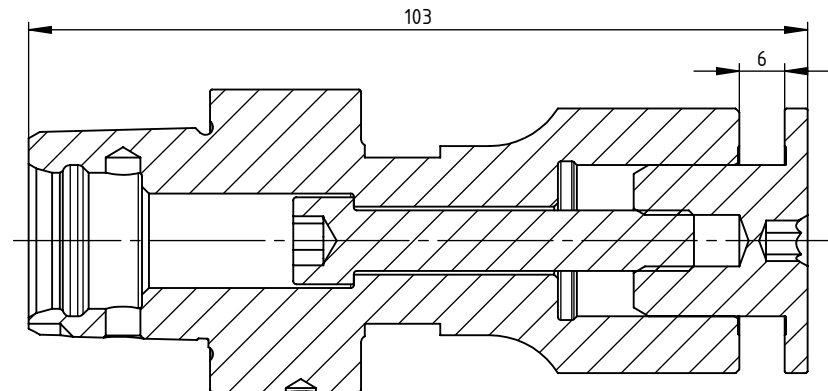

SCHNITTDARSTELLUNGEN A-A

**SWISSETOOLS**

Aufnahme\_Admission

PS4.So2.035.070

für Sägeblätter D20

Gewicht: 547g

Datum: 05.07.2016