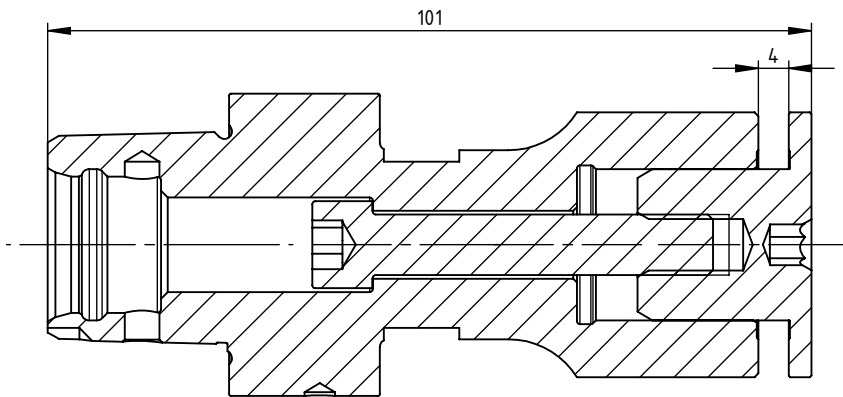

SCHNITTDARSTELLUNGEN A-A

**SWISSETOOLS**

Aufnahme\_Admission

PS4.So2.035.070

für Sägeblätter D20

Gewicht: 547g

Datum: 05.07.2016