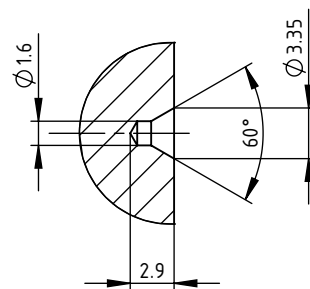

DETAIL A (2 : 1)

SWISSETOOLS

Rohling $\varnothing 60$
PS4.Ro6.060.060

PSC 40
Gewicht: 1120.33g

Datum: 16.08.2017