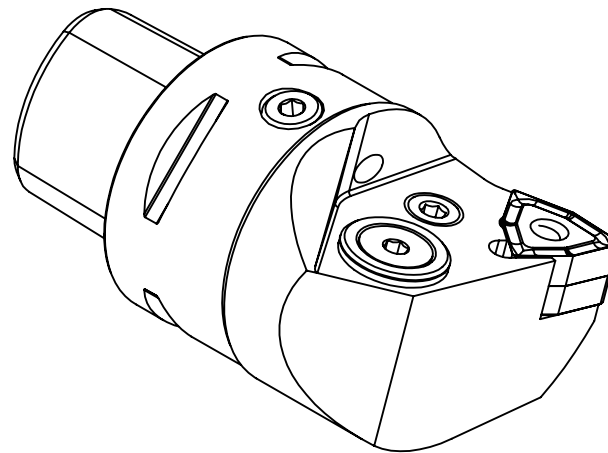

High Pressure (HP).
Kühlöse separat erhältlich.
Coolant nozzles separately available.
Part Nr.: CHP-PCX.000.022

SWISSETOOLS

Klemmhalter rechts HP 95° / 80°
PS4.PWE.RLA.050-HP

PSC Ø40 / WN..08 04..

Gewicht: 456g

Datum: 08.12.2017

8	1	Verschlussstopfen	CHP-ER1.015.006
7	1	Verschlusssschraube	CHP-ER1.008.011
6	1	Spannstift Ø2 x 8	ISO 8752/ DIN 1481
5	1	Rohrstift	WCD-ER1.101.000
4	1	Spannschraube	WCD-ER4.101.017
3	1	Kniehebel	WDF-ER3.101.000
2	1	Unterlegplatte	WWE-ER2.101.004
1	1	Klemmhalter rechts HP	PS4-PWE.RLA.050-HP
POS.	Menge	Bezeichnung	Zeichnungsnummer