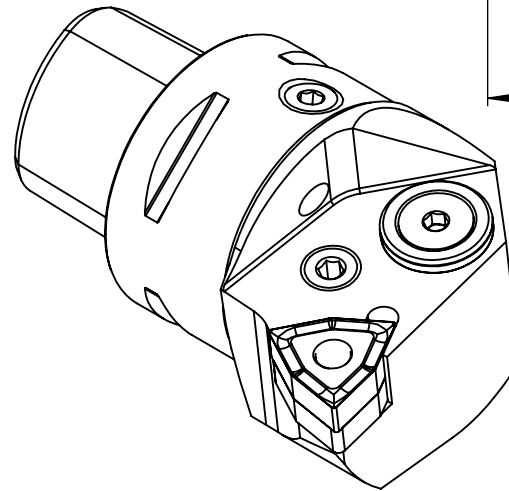

High Pressure (HP).
 Kühldüse seperat erhältlich.
 Coolant nozzles separately available.
 Part Nr.: CHP-PCX.000.022

SWISSETOOLS

Klemmhalter links HP 95° / 80°
 PS4.PWE.LLA.050-HP

PSC Ø40 / WN..08 04..
 Gewicht: 456g

Datum: 08.12.2017

8	1	Verschlussstopfen	CHP-ER1.015.006
7	1	Verschlusschraube	CHP-ER1.008.011
6	1	Spannstift Ø2 x 8	ISO 8752/ DIN 1481
5	1	Rohrstift	WCD-ER1.101.000
4	1	Spannschraube	WCD-ER4.101.017
3	1	Kniehebel	WDF-ER3.101.000
2	1	Unterlegplatte	WWE-ER2.101.004
1	1	Klemmhalter links HP	PS4-PWE.LLA.050-HP
POS.	MENGE	Bezeichnung	Zeichnungsnummer