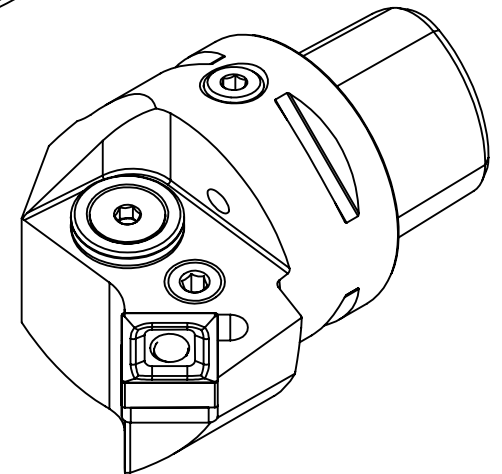

High Pressure (HP).  
Kühlöse seperat erhältlich.  
Coolant nozzles separately available.  
Part Nr.: CHP-PCX.000.022

**SWISSETOOLS**

Klemmhalter rechts mit HP 45° / 90°  
PS4.PSD.RSA.050-HP

PSC  $\varnothing 40$  für SN.1204 ...  
Gewicht: 382g

Datum: 12.11.2019

8	1	Unterlegplatte	WSD-ER2.101.003
7	1	Kniehebel	WCD-ER3.101.000
8	1	Verschlussstopfen	CHP-ER1.015.006
7	1	Spannstift $\varnothing 2 \times 8$	ISO 8752/ DIN 1481
6	1	Verschlusschraube	CHP-ER1.008.011
5	1	Rohrstift	WCD-ER1.101.000
2	1	Spannschraube	WCD-ER4.101.017
1	1	Klemmhalter rechts	PS4-PSD.RSA.050-HP
POS.	Menge	Bezeichnung	Zeichnungsnummer