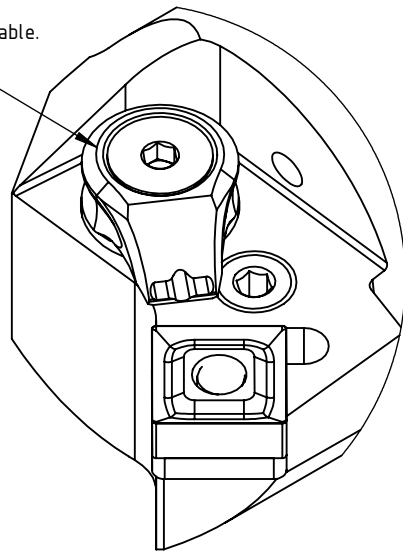

High Pressure (HP).  
Kühlöse seperat erhältlich.  
Coolant nozzles separately available.  
Part Nr.: CHP-PCX.000.022

**SWISSETOOLS**

Klemmhalter rechts mit HP 45° / 90°  
PS4.PSD.RSA.050-HP

PSC  $\varnothing 40$  für SN.1204 ...  
Gewicht: 382g

Datum: 12.11.2019

8	1	Unterlegplatte	WSD-ER2.101.003
7	1	Kniehebel	WCD-ER3.101.000
8	1	Verschlussstopfen	CHP-ER1.015.006
7	1	Spannstift $\varnothing 2 \times 8$	ISO 8752/ DIN 1481
6	1	Verschlusschraube	CHP-ER1.008.011
5	1	Rohrstift	WCD-ER1.101.000
2	1	Spannschraube	WCD-ER4.101.017
1	1	Klemmhalter rechts	PS4-PSD.RSA.050-HP
POS.	Menge	Bezeichnung	Zeichnungsnummer