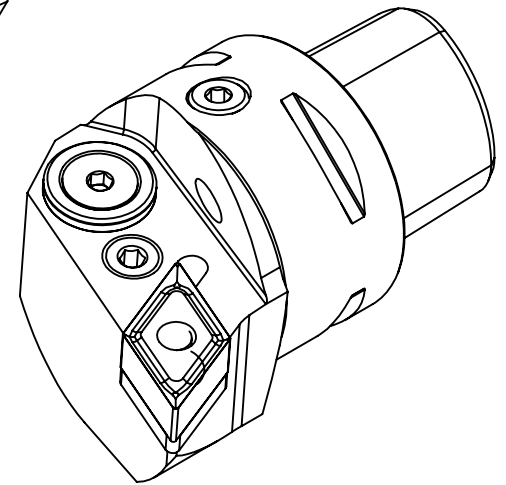

High Pressure (HP).  
Kühlöse separat erhältlich.  
Coolant nozzles separately available.  
Part Nr.: CHP-PCX.000.022

## SWISSETOOLS

Klemmhalter rechts mit HP 107.5°/55°  
PS4.PDF.RHA.050-HP

PSC  $\varnothing 40$  / DN.. 15 04/06 ..

Gewicht: 386g

Datum: 24.08.2020

|      |       |                                     |                    |
|------|-------|-------------------------------------|--------------------|
| 8    | 1     | Verschlussstopfen                   | CHP-ER1.015.006    |
| 7    | 1     | Spannstift $\varnothing 2 \times 8$ | ISO 8752/ DIN 1481 |
| 6    | 1     | Verschlusschraube                   | CHP-ER1.008.011    |
| 5    | 1     | Rohrstift                           | WCD-ER1.101.000    |
| 4    | 1     | Unterlegplatte                      | WDF-ER2.101.003    |
| 3    | 1     | Spannschraube                       | WCD-ER4.101.017    |
| 2    | 1     | Kniehebel                           | WDF-ER3.101.000    |
| 1    | 1     | Klemmhalter rechts                  | PS4-PDF.RHA.050-HP |
| POS. | Menge | Bezeichnung                         | Zeichnungsnummer   |