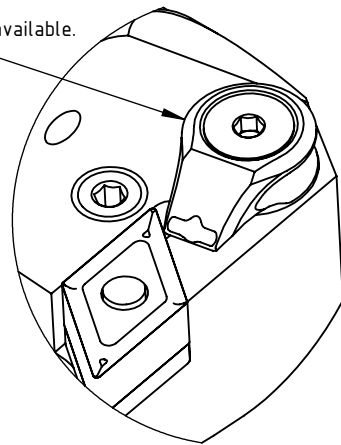

High Pressure (HP).
 Kühldüse separat erhältlich.
 Coolant nozzles separately available.
 Part Nr.: CHP-PCX.000.022

SWISSETOOLS

Klemmhalter links mit HP 93° /55°
 PS4.PDF.LUA.050-HP

PSC Ø40 / DN.15 04/06..

Gewicht: 432g

Datum: 08.12.2017

9	1	Spannstift Ø2 x 8	ISO 8752/ DIN 1481
8	1	Verschlussstopfen	CHP-ER1.015.006
7	1	Verschlusschraube	CHP-ER1.008.011
6	1	Unterlegplatte	WDF-ER2.101.003
5	1	Spannschraube	WCD-ER4.101.017
4	1	Rohrstift	WCD-ER1.101.000
3	1	Kniehebel	WDF-ER3.101.000
2	1	Wendeplatte	DN.15 06..
1	1	Klemmhalter links HP	PS4-PDF.LUA.050-HP
POS.	Menge	Bezeichnung	Zeichnungsnummer