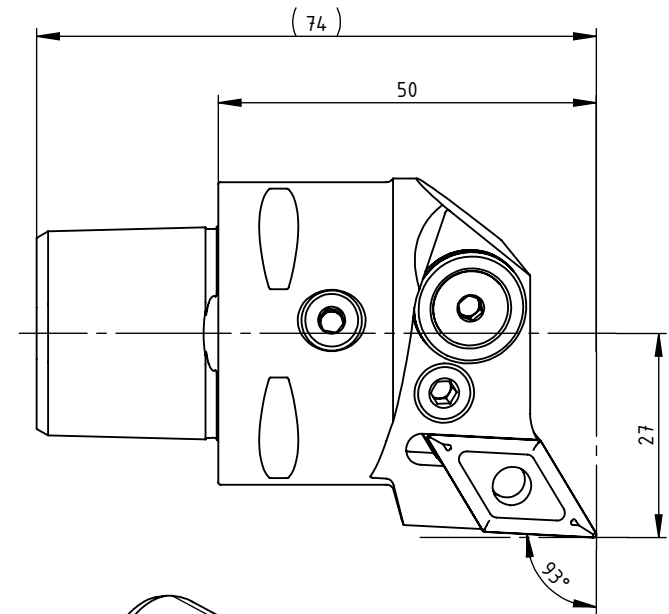

High Pressure (HP).  
 Kühldüse separat erhältlich.  
 Coolant nozzles separately available.  
 Part Nr.: CHP-PCX.000.022

## SWISSETOOLS

Klemmhalter links mit HP 93° / 55°

PS4.PDF.LJA.050-HP

PSC  $\varnothing$ 40 / DN.. 15 04/06 ..

Gewicht: 392g

Datum: 16.07.2019

8	1	Verschlussstopfen	CHP-ER1.015.006
7	1	Spannstift $\varnothing$ 2 x 8	ISO 8752/ DIN 1481
6	1	Verschlusschraube	CHP-ER1.008.011
5	1	Rohrstift	WCD-ER1.101.000
4	1	Unterlegplatte	WDF-ER2.101.003
3	1	Spannschraube	WCD-ER4.101.017
2	1	Kniehebel	WDF-ER3.101.000
1	1	Klemmhalter links HP	PS4-PDF.LJA.050-HP
POS.	Menge	Bezeichnung	Zeichnungsnummer