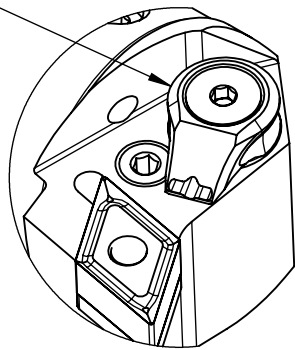

High Pressure (HP).  
 Kühldüse separat erhältlich.  
 Coolant nozzles separately available.  
 Part Nr.: CHP-PCX.000.022

## SWISSETOOLS

Klemmhalter links mit HP 93° / 55°

PS4.PDF.LJA.050-HP

PSC  $\varnothing$ 40 / DN.. 15 04/06 ..

Gewicht: 392g

Datum: 16.07.2019

8	1	Verschlussstopfen	CHP-ER1.015.006
7	1	Spannstift $\varnothing$ 2 x 8	ISO 8752/ DIN 1481
6	1	Verschlusschraube	CHP-ER1.008.011
5	1	Rohrstift	WCD-ER1.101.000
4	1	Unterlegplatte	WDF-ER2.101.003
3	1	Spannschraube	WCD-ER4.101.017
2	1	Kniehebel	WDF-ER3.101.000
1	1	Klemmhalter links HP	PS4-PDF.LJA.050-HP
POS.	Menge	Bezeichnung	Zeichnungsnummer