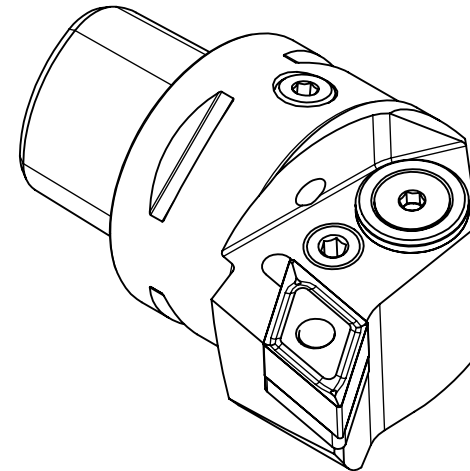

High Pressure (HP).  
 Kühldüse separat erhältlich.  
 Coolant nozzles separately available.  
 Part Nr.: CHP-PCX.000.022

## SWISSETOOLS

Klemmhalter links mit HP 93° / 55°

PS4.PDF.LJA.050-HP

PSC  $\varnothing$ 40 / DN.. 15 04/06 ..

Gewicht: 392g

Datum: 16.07.2019

8	1	Verschlussstopfen	CHP-ER1.015.006
7	1	Spannstift $\varnothing$ 2 x 8	ISO 8752/ DIN 1481
6	1	Verschlusschraube	CHP-ER1.008.011
5	1	Rohrstift	WCD-ER1.101.000
4	1	Unterlegplatte	WDF-ER2.101.003
3	1	Spannschraube	WCD-ER4.101.017
2	1	Kniehebel	WDF-ER3.101.000
1	1	Klemmhalter links HP	PS4-PDF.LJA.050-HP
POS.	Menge	Bezeichnung	Zeichnungsnummer