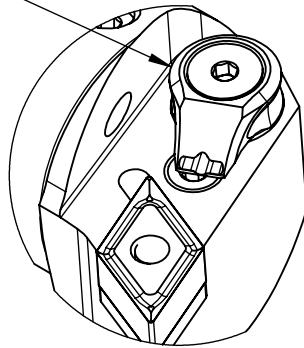

High Pressure (HP).
Kühlüse separat erhältlich.
Coolant nozzles separately available.
Part Nr.: CHP-PCX.000.022

SWISSETOOLS

Klemmhalter links mit HP 107.5° / 55°
PS4.PDF.LHA.050-HP

PSC \varnothing 40 / DN.. 15 04/06 ...
Gewicht: 390g

Datum: 28.08.2020

8	1	Verschlussstopfen	CHP-ER1.015.006
7	1	Spannstift \varnothing 2 x 8	ISO 8752/ DIN 1481
6	1	Verschlusschraube	CHP-ER1.008.011
5	1	Rohrstift	WCD-ER1.101.000
4	1	Unterlegplatte	WDF-ER2.101.003
3	1	Spannschraube	WCD-ER4.101.017
2	1	Kniehebel	WDF-ER3.101.000
1	1	Klemmhalter links HP	PS4-PDF.LHA.050-HP
POS.	Menge	Bezeichnung	Zeichnungsnummer