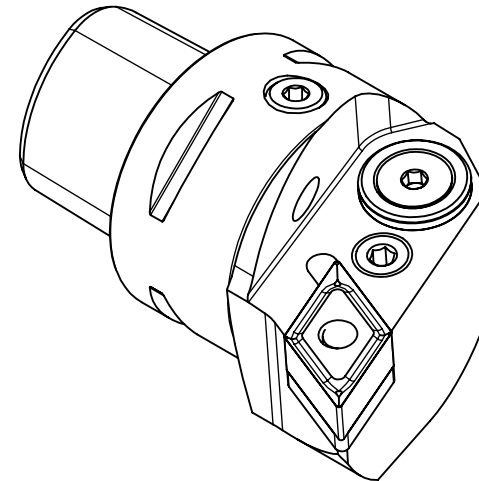

High Pressure (HP).
Kühlüse separat erhältlich.
Coolant nozzles separately available.
Part Nr.: CHP-PCX.000.022

SWISSETOOLS

Klemmhalter links mit HP 107.5° / 55°
PS4.PDF.LHA.050-HP

PSC \varnothing 40 / DN.. 15 04/06 ...
Gewicht: 390g

Datum: 28.08.2020

8	1	Verschlussstopfen	CHP-ER1.015.006
7	1	Spannstift \varnothing 2 x 8	ISO 8752/ DIN 1481
6	1	Verschlusschraube	CHP-ER1.008.011
5	1	Rohrstift	WCD-ER1.101.000
4	1	Unterlegplatte	WDF-ER2.101.003
3	1	Spannschraube	WCD-ER4.101.017
2	1	Kniehebel	WDF-ER3.101.000
1	1	Klemmhalter links HP	PS4-PDF.LHA.050-HP
POS.	Menge	Bezeichnung	Zeichnungsnummer