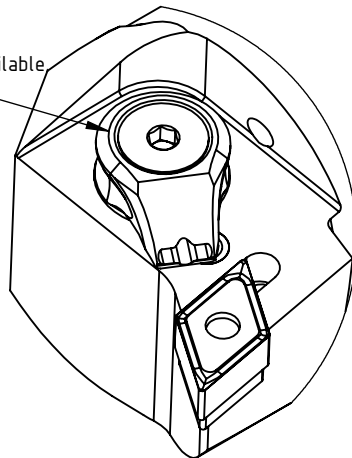

High Pressure (HP).  
Kühldüse separat erhältlich.  
Coolant nozzles separately available  
Part Nr.: CHP-PCX.000.022

## SWISSETOOLS

Klemmhalter rechts mit HP 93°/55°  
PS4.PDE.RJA.050-HP

PSC  $\varnothing 40$  / min.  $\varnothing 50$  / für DN.. 11 04 ..

Gewicht: 403g

Datum: 23.08.2019

8	1	clamping screw	WDE-ER4.101.017
7	1	toggle joint	WDE-ER3.101.000
6	1	base plate	WDE-ER2.101.003
5	1	pipe stud / SFS 259410	WDE-ER1.101.000
4	1	Verschlussstopfen	CHP-ER1.015.006
3	1	Spannstift $\varnothing 2 \times 8$	ISO 8752/ DIN 1481
2	1	Verschlusssschraube	CHP-ER1.008.011
1	1	Klemmhalter rechts HP	PS4-PDE.RJA.050-HP
POS.	Menge	Bezeichnung	Zeichnungsnummer