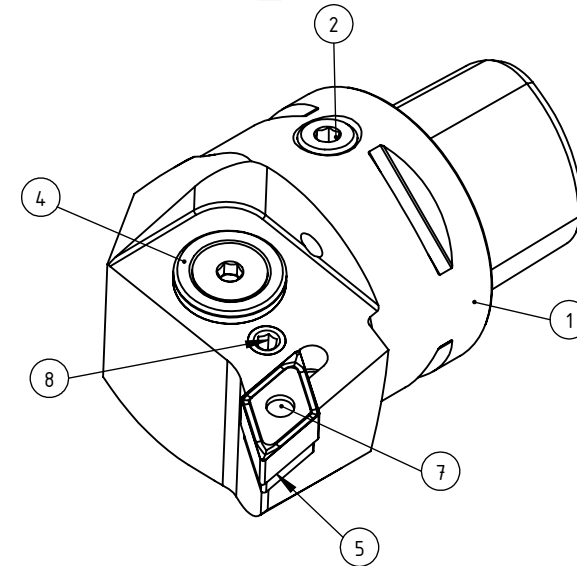

High Pressure (HP).  
Kühldüse separat erhältlich.  
Coolant nozzles separately available  
Part Nr.: CHP-PCX.000.022

## SWISSETOOLS

Klemmhalter rechts mit HP 93°/55°  
PS4.PDE.RJA.050-HP

PSC  $\varnothing 40$  / min.  $\varnothing 50$  / für DN.. 11 04 ..

Gewicht: 403g

Datum: 23.08.2019

8	1	clamping screw	WDE-ER4.101.017
7	1	toggle joint	WDE-ER3.101.000
6	1	base plate	WDE-ER2.101.003
5	1	pipe stud / SFS 259410	WDE-ER1.101.000
4	1	Verschlussstopfen	CHP-ER1.015.006
3	1	Spannstift $\varnothing 2 \times 8$	ISO 8752/ DIN 1481
2	1	Verschlusssschraube	CHP-ER1.008.011
1	1	Klemmhalter rechts HP	PS4-PDE.RJA.050-HP
POS.	Menge	Bezeichnung	Zeichnungsnummer