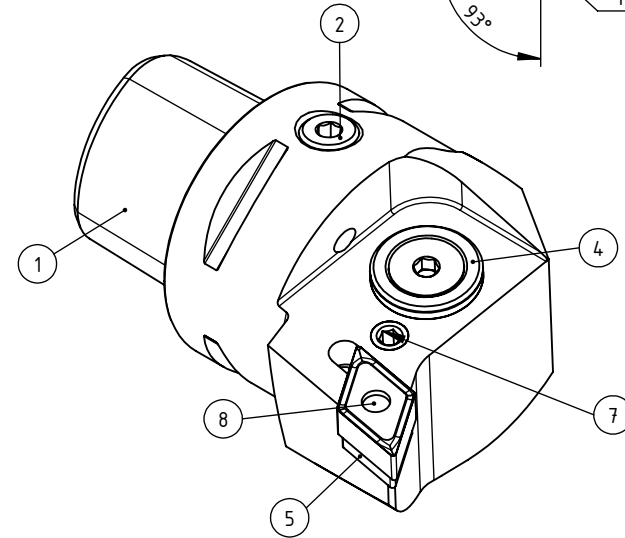

High Pressure (HP).  
Kühlöse separat erhältlich.  
Coolant nozzles separately available.  
Part Nr.: CHP-PCX.000.022

## SWISSETOOLS

Klemmhalter links mit HP 93° / 55°  
PS4.PDE.LJA.050-HP

PSC  $\varnothing 40$  / min.  $\varnothing 50$  / für DN.. 11 04 ..  
Gewicht: 399g

Datum: 22.08.2019

8	1	toggle joint	WDE-ER3.101.000
7	1	clamping screw	WDE-ER4.101.017
6	1	pipe stud / SFS 259410	WDE-ER1.101.000
5	1	base plate	WDE-ER2.101.003
4	1	Verschlussstopfen	CHP-ER1.015.006
3	1	Spannstift $\varnothing 2 \times 8$	ISO 8752/ DIN 1481
2	1	Verschlusssschraube	CHP-ER1.008.011
1	1	Klemmhalter links HP	PS4-PDE.LJA.050-HP
POS.	Menge	Bezeichnung	Zeichnungsnummer