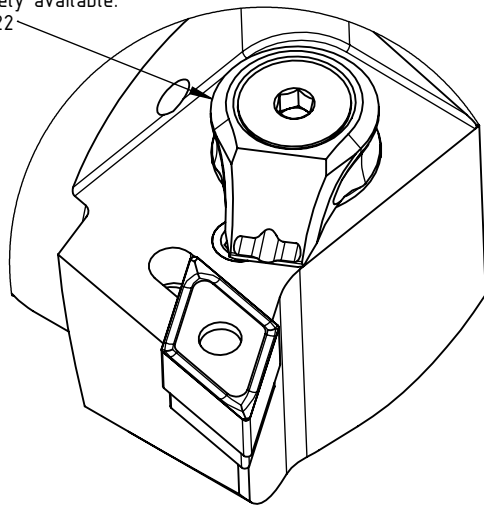

High Pressure (HP).  
Kühlöse separat erhältlich.  
Coolant nozzles separately available.  
Part Nr.: CHP-PCX.000.022

## SWISSETOOLS

Klemmhalter links mit HP 93° / 55°  
PS4.PDE.LJA.050-HP

PSC  $\varnothing 40$  / min.  $\varnothing 50$  / für DN.. 11 04 ..  
Gewicht: 399g

Datum: 22.08.2019

8	1	toggle joint	WDE-ER3.101.000
7	1	clamping screw	WDE-ER4.101.017
6	1	pipe stud / SFS 259410	WDE-ER1.101.000
5	1	base plate	WDE-ER2.101.003
4	1	Verschlussstopfen	CHP-ER1.015.006
3	1	Spannstift $\varnothing 2 \times 8$	ISO 8752/ DIN 1481
2	1	Verschlusssschraube	CHP-ER1.008.011
1	1	Klemmhalter links HP	PS4-PDE.LJA.050-HP
POS.	Menge	Bezeichnung	Zeichnungsnummer