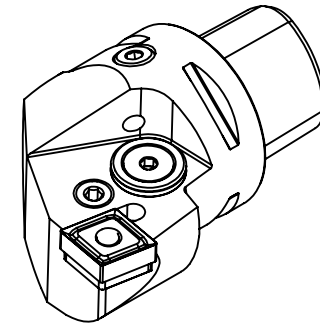

High Pressure (HP).
 Kühldüse separat erhältlich.
 Coolant nozzles separately available.
 Part Nr.: CHP-PCX.000.022

SWISSETOOLS

Klemmhalter rechts mit HP
 PS4.PCD.RRA.050-HP

PSC Ø40 / für CN ..12 04..
 Gewicht: 423g

Datum: 11.12.2023

| | | | |
|------|-------|--------------------|--------------------|
| 8 | 1 | Verschlusschraube | CHP-ER1.008.011 |
| 7 | 1 | Spannstift Ø2 x 8 | ISO 8752/ DIN 1481 |
| 6 | 1 | Verschlussstopfen | CHP-ER1.015.006 |
| 5 | 1 | Rohrstift | WCD-ER1.101.000 |
| 4 | 1 | Spannschraube | WCD-ER4.101.017 |
| 3 | 1 | Kniehebel | WCD-ER3.101.000 |
| 2 | 1 | Unterlegplatte | WCD-ER2.101.000 |
| 1 | 1 | Klemmhalter rechts | PS4-PCD.RRA.050-HP |
| POS. | Menge | Bezeichnung | Zeichnungsnummer |