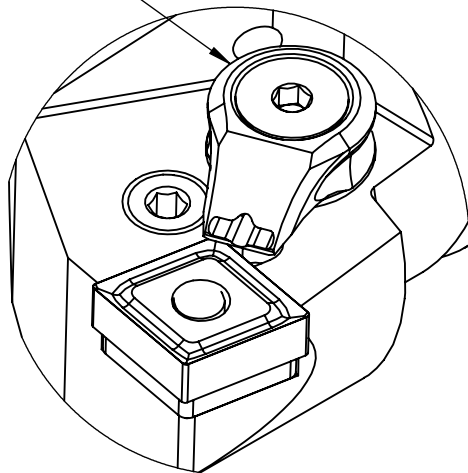

High Pressure (HP).
 Kühldüse separat erhältlich.
 Coolant nozzles separately available.
 Part Nr.: CHP-PCX.000.022

SWISSETOOLS

Klemmhalter rechts mit HP
 PS4.PCD.RRA.050-HP

PSC Ø40 / für CN ..12 04..
 Gewicht: 423g

Datum: 11.12.2023

| | | | |
|------|-------|--------------------|--------------------|
| 8 | 1 | Verschlusschraube | CHP-ER1.008.011 |
| 7 | 1 | Spannstift Ø2 x 8 | ISO 8752/ DIN 1481 |
| 6 | 1 | Verschlussstopfen | CHP-ER1.015.006 |
| 5 | 1 | Rohrstift | WCD-ER1.101.000 |
| 4 | 1 | Spannschraube | WCD-ER4.101.017 |
| 3 | 1 | Kniehebel | WCD-ER3.101.000 |
| 2 | 1 | Unterlegplatte | WCD-ER2.101.000 |
| 1 | 1 | Klemmhalter rechts | PS4-PCD.RRA.050-HP |
| POS. | Menge | Bezeichnung | Zeichnungsnummer |