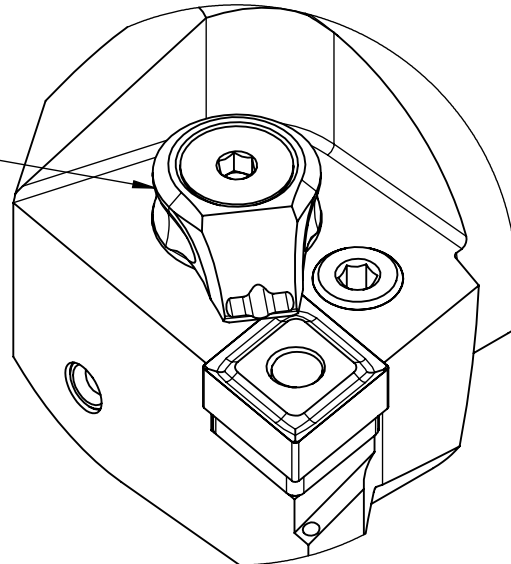

High Pressure (HP).
Kühlöse seperat erhältlich.
Coolant nozzles separately available.
Part Nr.: CHP-PCX.000.022

SWISSETOOLS

Klemhalter rechts mit HPS-Kühlung_turning tool right with HPS-coolant system
PS4.PCD.RLA.050-HPS

PSC Ø40 / CN.. 1204.. / HP-Sonderkühlsystem_HP-special coolant system

Gewicht: 452g

Datum: 30.10.2018

7	3	Verschlussstopfen	MB_600_050
6	1	Rohrstift	WCD-ER1.101.000
5	1	Verschlussstopfen	CHP-ER1.015.006
4	1	Spannstift Ø2 x 8	ISO 8752/ DIN 1481
3	1	Spannschraube	WCD-ER4.101.017
2	1	Unterlegplatte	WCD-ER2.101.003
1	1	Klemhalter rechts HPS	PS4-PCD.RLA.050-HPS
POS.	Menge	Bezeichnung	Zeichnungsnummer