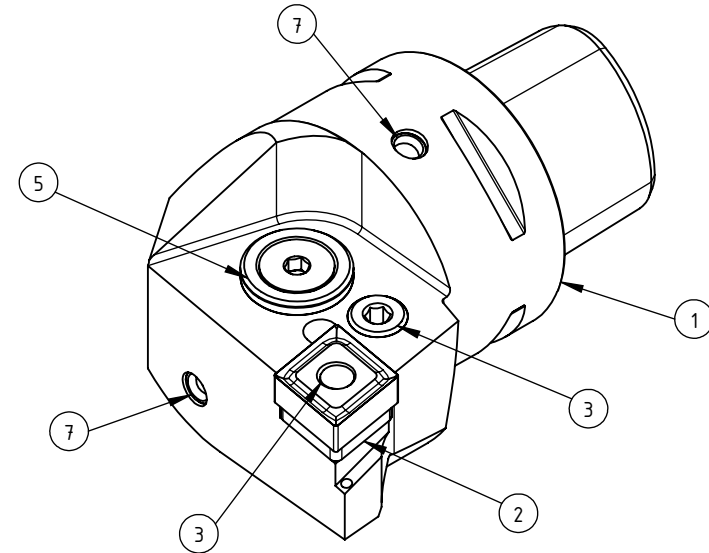

High Pressure (HP).
Kühlöse seperat erhältlich.
Coolant nozzles separately available.
Part Nr.: CHP-PCX.000.022

SWISSETOOLS

Klemhalter rechts mit HPS-Kühlung_turning tool right with HPS-coolant system
PS4.PCD.RLA.050-HPS

PSC Ø40 / CN.. 1204.. / HP-Sonderkühlsystem_HP-special coolant system

Gewicht: 452g

Datum: 30.10.2018

7	3	Verschlussstopfen	MB_600_050
6	1	Rohrstift	WCD-ER1.101.000
5	1	Verschlussstopfen	CHP-ER1.015.006
4	1	Spannstift Ø2 x 8	ISO 8752/ DIN 1481
3	1	Spannschraube	WCD-ER4.101.017
2	1	Unterlegplatte	WCD-ER2.101.003
1	1	Klemhalter rechts HPS	PS4-PCD.RLA.050-HPS
POS.	Menge	Bezeichnung	Zeichnungsnummer