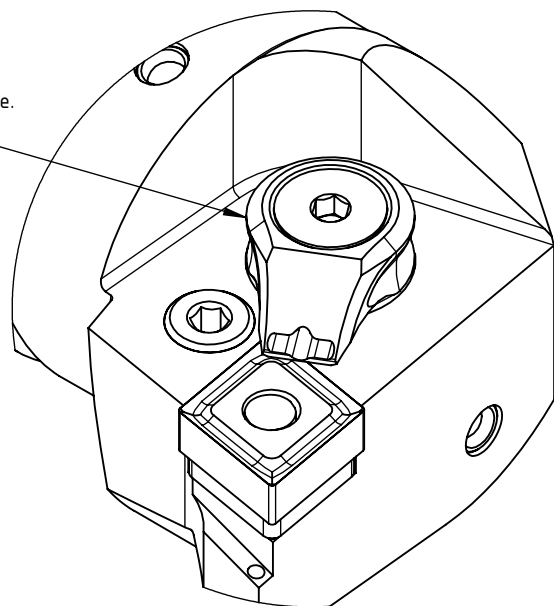

High Pressure (HP).
 Kühldüse separat erhältlich.
 Coolant nozzles separately available.
 Part Nr.: CHP-PCX.000.022

SWISSETOOLS

Klemmhalter links mit HPS-Kühlung Turning tool with HPS-coolant system
 PS4.PCD.LLA.050-HPS

PSC \varnothing 40 / CN.. 1204.. / HP-Sonderkühlung_HP-special coolant system

Gewicht: 452g

Datum: 30.10.2018

7	3	Verschlussstopfen	MB_600_050
6	1	Rohrstift	WCD-ER1.101.000
5	1	Verschlussstopfen	CHP-ER1.015.006
4	1	Spannstift \varnothing 2 x 8	ISO 8752/ DIN 1481
3	1	Spannschraube	WCD-ER4.101.017
2	1	Unterlegplatte	WCD-ER2.101.003
1	1	Klemmhalter links HPS	PS4-PCD.LLA.050-HPS
POS.	Menge	Bezeichnung	Zeichnungsnummer