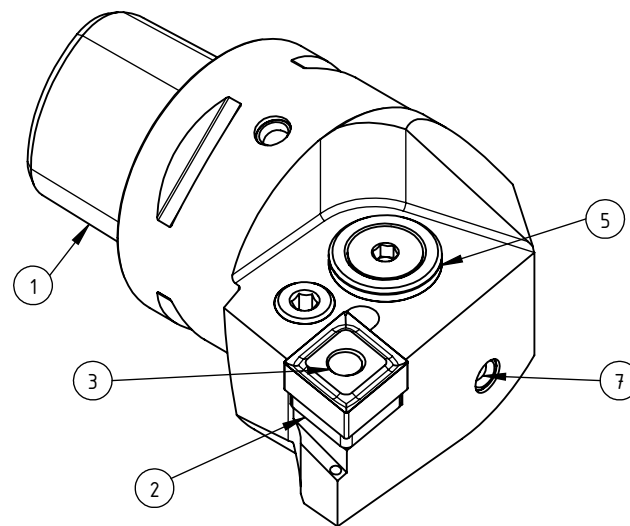

High Pressure (HP).
 Kühldüse separat erhältlich.
 Coolant nozzles separately available.
 Part Nr.: CHP-PCX.000.022

SWISSETOOLS

Klemmhalter links mit HPS-Kühlung Turning tool with HPS-coolant system
 PS4.PCD.LLA.050-HPS

PSC \varnothing 40 / CN.. 1204.. / HP-Sonderkühlung_HP-special coolant system

Gewicht: 452g

Datum: 30.10.2018

7	3	Verschlussstopfen	MB_600_050
6	1	Rohrstift	WCD-ER1.101.000
5	1	Verschlussstopfen	CHP-ER1.015.006
4	1	Spannstift \varnothing 2 x 8	ISO 8752/ DIN 1481
3	1	Spannschraube	WCD-ER4.101.017
2	1	Unterlegplatte	WCD-ER2.101.003
1	1	Klemmhalter links HPS	PS4-PCD.LLA.050-HPS
POS.	Menge	Bezeichnung	Zeichnungsnummer